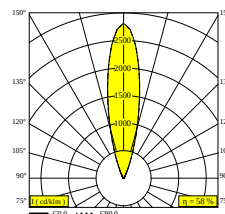

LOGIC LINEAR ON 440 HONEYCOMB 93025 DIM5

30828 9325 B

DISPONIBLE EN

ALU GRIS 30828 9325 A

NEGRO 30828 9325 B

FLEMISH BRONZE PARA EXTERIORES 30828 9325 FBRX

ANTRACITA 30828 9325 N

BLANCO 30828 9325 W

Información de la fuente de luz

| | |
|--|--|
| LIGHTSOURCE NAME | LED |
| FUENTE DE LUZ | LED cluster 14,4W / CRI>90 (R9: 60) / 3000K / 1798lm |
| TM-30-15 VALUES | Rf: 92 / Rg: 99 |
| SDCM | SDCM3 |
| GRUPO DE RIESGO | RG2 |
| LM80 | L80 > 150000 |
| BEAMANGLE | 25° |
| INFORMACIÓN TÉCNICA LED (FUENTE DE LUZ) | 1798lm // 14,4W // 121lm/W |
| INFORMACIÓN TÉCNICA LED (LUMINARIA) | 1048lm // 16,6W // 63lm/W |