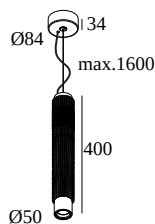

## PUNK 452 C 93040 DIM8

471 222 932 ED8 B

ВАРИАНТЫ ЦВЕТА КОРПУСА

**ЧЕРНЫЙ** 471 222 932 ED8 B

**ЗОЛОТО ЦВЕТНОЕ** 471 222 932 ED8 GC

[Веб-страница продукта](#)

### Общая информация

<b>ПРЕДНАЗНАЧЕН ДЛЯ УСТАНОВКИ</b>	внутреннее
<b>МОНТАЖ</b>	ПОТОЛОК ПОДВЕСНОЙ
<b>ЗАЩИТА ОТ ПЫЛИ И ВЛАГИ</b>	IP20
<b>ВЕС (КГ)</b>	1
<b>РЕГУЛИРУЕМОСТЬ</b>	не регулируется
<b>ИНФОРМАЦИЯ</b>	REFLECTOR WFL-40° INCL.DIMMABLE LED POWER SUPPLY 350mA-DC INCL.1 x CABLE SUSPENSION SINGLE AUTO. 1.6m INCL.1 x CABLE 2 x 0.75mm <sup>2</sup>