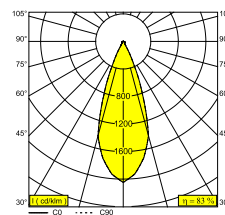

## PUNK 452 C 93040 DIM8

471 222 932 ED8 B

ВАРИАНТЫ ЦВЕТА КОРПУСА

**ЧЕРНЫЙ** 471 222 932 ED8 B

**ЗОЛОТО ЦВЕТНОЕ** 471 222 932 ED8 GC

[Веб-страница продукта](#)