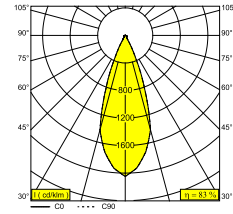

PUNK 452 C 93040 DIM8

471 222 932 ED8 B

DISPONIBLE EN

NEGRO 471 222 932 ED8 B

ORO COLOREADO 471 222 932 ED8 GC

 [Ver en el sitio web](#)

Información general

UBICACIÓN	interior
INSTALACIÓN	Techo Suspendido
PROTECCIÓN DE INGRESO	IP20
PESO (KG)	1
CAPACIDAD DE AJUSTE	no ajustable
INFORMACIÓN	REFLECTOR WFL-40° INCL.DIMMABLE LED POWER SUPPLY 350mA-DC INCL.1 x CABLE SUSPENSION SINGLE AUTO. 1.6m INCL.1 x CABLE 2 x 0.75mm ²

LIGHTSOURCE NAME	LED
FUENTE DE LUZ	LED array 6,4W / CRI>90 / 3000K / 587lm
SDCM	SDCM2
GRUPO DE RIESGO	RG1
BEAMANGLE	40°
INFORMACIÓN TÉCNICA LED (FUENTE DE LUZ)	587lm // 6,4W // 92lm/W
INFORMACIÓN TÉCNICA LED (LUMINARIA)	488lm // 7,4W // 66lm/W