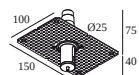

204 00 90 B COVERSET R 90 B

204 00 90 W COVERSET R 90 W

204 00 100 ANO COVERSET R 100 ANO

204 00 100 B COVERSET R 100 B

204 00 100 W COVERSET R 100 W

Accesorios de Suspensión

328 10 02 SUSPENSION + CONNECTION TRIMLESS O.F.A.

Dimensión de corte (mm): 62 (CONCRETE: 102)

DELTALIGHT

PUNK 452 C 93040 DIM8

471 222 932 ED8 B

Termina tu producto

414 03 00 B

MIDISPY TUBE B

414 03 00 FBR