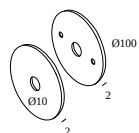

471 222 932 ED8 B

TERMINE SU ESPECIFICACIÓN

Equipos de control diversos

300 90 004 ED8 WIRELESS CONTROL DIM8

Tipo de regulación: WDL = Regulable inalámbrico

Dimensión de corte (mm): 40

Plafones

204 00 90 ANO COVERSET R 90 ANO

204 00 90 B COVERSET R 90 B

204 00 90 W COVERSET R 90 W

204 00 100 ANO COVERSET R 100 ANO

204 00 100 B COVERSET R 100 B

204 00 100 W COVERSET R 100 W

Accesorios de Suspensión

328 10 02 SUSPENSION + CONNECTION TRIMLESS O.F.A.

Dimensión de corte (mm): 62 (CONCRETE: 102)

DELTALIGHT

PUNK 452 C 93040 DIM8

471 222 932 ED8 B

Termina tu producto

414 03 00 B

MIDISPY TUBE B

414 03 00 FBR