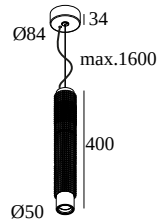

PUNK 452 C 93040 DIM8

471 222 932 ED8 B

DISPONIBLE EN

NEGRO 471 222 932 ED8 B

ORO COLOREADO 471 222 932 ED8 GC

 [Ver en el sitio web](#)

Información general

UBICACIÓN	interior
INSTALACIÓN	Techo Suspendido
PROTECCIÓN DE INGRESO	IP20
PESO (KG)	1
CAPACIDAD DE AJUSTE	no ajustable
INFORMACIÓN	REFLECTOR WFL-40° INCL.DIMMABLE LED POWER SUPPLY 350mA-DC INCL.1 x CABLE SUSPENSION SINGLE AUTO. 1.6m INCL.1 x CABLE 2 x 0.75mm ²

LIGHTSOURCE NAME	LED
FUENTE DE LUZ	LED array 6,4W / CRI>90 / 3000K / 587lm
SDCM	SDCM2
GRUPO DE RIESGO	RG1
BEAMANGLE	40°
INFORMACIÓN TÉCNICA LED (FUENTE DE LUZ)	587lm // 6,4W // 92lm/W
INFORMACIÓN TÉCNICA LED (LUMINARIA)	488lm // 7,4W // 66lm/W