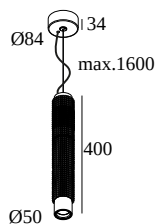

PUNK 452 C 93040 DIM8

471 222 932 ED8 B

ERHÄLTlich IN

SCHWARZ 471 222 932 ED8 B

GOLDFARBEN 471 222 932 ED8 GC

 [Auf der Website anzeigen](#)

Allgemeine Information

ANWENDUNGSBEREICH	innenbereich
INSTALLATION	Decke Pendel
SCHUTZ GEGEN EINDRINGEN	IP20
GEWICHT (KG)	1
VERSTELLBARKEIT	nicht verstellbar
INFORMATION	REFLECTOR WFL-40° INCL.DIMMABLE LED POWER SUPPLY 350mA-DC INCL.1 x CABLE SUSPENSION SINGLE AUTO. 1.6m INCL.1 x CABLE 2 x 0.75mm ²

Elektrische Informationen

ELEKTRISCH	220-240V / 50-60Hz
KLASSE	I
NETZGERÄT	YES
ART DER DIMMUNG	Phasenabschnitt
ENERGIEKLASSE	F
ZERTIFIKATE	CB, EAC, ENEC, RCM

Lichtquelle Info

LIGHTSOURCE NAME	LED
LICHTQUELLE	LED array 6,4W / CRI>90 / 3000K / 587lm
SDCM	SDCM2
RISIKOGRUPPE	RG1
BEAMANGLE	40°
LED -TECHNIK (LICHTQUELLE)	587lm // 6,4W // 92lm/W
LED -TECHNIK (LEUCHTE)	488lm // 7,4W // 66lm/W

Sonstige Steuergeräte

300 90 004 ED8 WIRELESS CONTROL DIM8

Dimmtyp: WDL = Drahtlos dimmbar

Ausschnittmaß (mm): 40

Coverset

204 00 90 ANO COVERSET R 90 ANO

204 00 90 B COVERSET R 90 B

204 00 90 W COVERSET R 90 W

204 00 100 ANO COVERSET R 100 ANO

204 00 100 B COVERSET R 100 B

204 00 100 W COVERSET R 100 W

Aufhängung Zubehör

328 10 02 SUSPENSION + CONNECTION TRIMLESS O.F.A.

Ausschnittmaß (mm): 62 (CONCRETE: 102)

DELTALIGHT