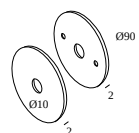

Erforderliches Zubehör

MIDISPY TUBE

Optionen

SUSPENSION + CONNECTION TRIMLESS

COVERSET R 90-100

Detaillierte Installationsanweisungen finden Sie in der Montageanleitung : [471_222_XXX_ED8_HAND.pdf](#)

SPEZIFIKATION FERTIGSTELLEN

Sonstige Steuergeräte

300 90 004 ED8 WIRELESS CONTROL DIM8

Dimmtyp: WDL = Drahtlos dimmbar

Ausschnittmaß (mm): 40

Coverset

204 00 90 ANO COVERSET R 90 ANO

204 00 90 B COVERSET R 90 B

204 00 90 W COVERSET R 90 W

204 00 100 ANO COVERSET R 100 ANO

204 00 100 B COVERSET R 100 B

204 00 100 W COVERSET R 100 W

Aufhängung Zubehör

328 10 02 SUSPENSION + CONNECTION TRIMLESS O.F.A.

Ausschnittmaß (mm): 62 (CONCRETE: 102)

DELTALIGHT