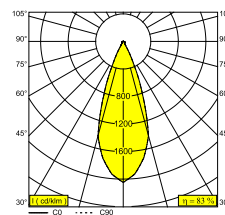

PUNK 452 C 93040 DIM8

471 222 932 ED8 B

ERHÄLTlich IN

SCHWARZ 471 222 932 ED8 B

GOLDFARBEN 471 222 932 ED8 GC

 [Auf der Website anzeigen](#)

Allgemeine Information

ANWENDUNGSBEREICH	innenbereich
INSTALLATION	Decke Pendel
SCHUTZ GEGEN EINDRINGEN	IP20
GEWICHT (KG)	1
VERSTELLBARKEIT	nicht verstellbar
INFORMATION	REFLECTOR WFL-40° INCL.DIMMABLE LED POWER SUPPLY 350mA-DC INCL.1 x CABLE SUSPENSION SINGLE AUTO. 1.6m INCL.1 x CABLE 2 x 0.75mm ²

Elektrische Informationen

ELEKTRISCH	220-240V / 50-60Hz
KLASSE	I
NETZGERÄT	YES
ART DER DIMMUNG	Phasenabschnitt
ENERGIEKLASSE	F
ZERTIFIKATE	CB, EAC, ENEC, RCM

Lichtquelle Info

LIGHTSOURCE NAME	LED
LICHTQUELLE	LED array 6,4W / CRI>90 / 3000K / 587lm
SDCM	SDCM2
RISIKOGRUPPE	RG1
BEAMANGLE	40°
LED -TECHNIK (LICHTQUELLE)	587lm // 6,4W // 92lm/W
LED -TECHNIK (LEUCHTE)	488lm // 7,4W // 66lm/W