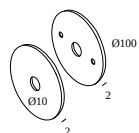

Erforderliches Zubehör

MIDISPY TUBE

Optionen

SUSPENSION + CONNECTION TRIMLESS

COVERSET R 90-100

Detaillierte Installationsanweisungen finden Sie in der Montageanleitung : [471_222_XXX_ED8_HAND.pdf](#)

SPEZIFIKATION FERTIGSTELLEN

Sonstige Steuergeräte

300 90 004 ED8 WIRELESS CONTROL DIM8

Dimmtyp: WDL = Drahtlos dimmbar

Ausschnittmaß (mm): 40

Coverset

204 00 90 ANO COVERSET R 90 ANO

204 00 90 B COVERSET R 90 B

204 00 90 W COVERSET R 90 W

204 00 100 ANO COVERSET R 100 ANO

204 00 100 B COVERSET R 100 B

204 00 100 W COVERSET R 100 W

Aufhängung Zubehör

328 10 02 SUSPENSION + CONNECTION TRIMLESS O.F.A.

Ausschnittmaß (mm): 62 (CONCRETE: 102)

DELTALIGHT