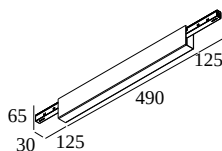

SLM26H - MID POWERBOX 48V-DC / 100W

23380 0050 B

ERHÄTLICH IN
SCHWARZ 23380 0050 B
WEISS 23380 0050 W

[Auf der Website anzeigen](#)

Allgemeine Information

ANWENDUNGSBEREICH	innenbereich
SCHUTZ GEGEN EINDRINGEN	IP20
GEWICHT (KG)	1.1
INFORMATION	INCL.LED POWER SUPPLY 48V-DC / 100W

Elektrische Informationen

KLASSE	II
NETZGERÄT	YES
ART DER DIMMUNG	nicht dimmbar

Detaillierte Installationsanweisungen finden Sie in der Montageanleitung : [23380_0050_HAND.pdf](#)

WO VERWENDET

- 23359 0000** SLM26H - PROFILE
- 23359 0010** SLM26H - PROFILE 1m
- 23359 0020** SLM26H - PROFILE 2m
- 23359 0030** SLM26H - PROFILE 3m