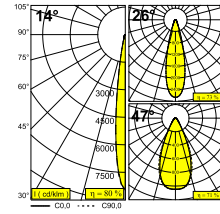

[Bekijk op website](#)

Algemene info

LOCATIE	binnen
INSTALLATIE	Rail systemen Rail montage
STOF EN WATERDICHTHEID	IP20
GEWICHT (KG)	1.3
RICHTBAARHEID	0° tot 90° zwenkbaar, 355° roteerbaar
INFO	9 x LENS SP-14° INCL.DIMMABLE LED POWER SUPPLY 900mA-DC 3F MULTI ADAPTER

Elektrische info

INGANGSSPANNING	220-240V / 50-60Hz
KLASSE	I
VOEDING	YES
DIM TYPE	WDL = draadloos
ENERGIE KLASSE	D
CERTIFICATEN	CB, EAC, ENEC, RCM

Info lichtbron

LIGHTSOURCE NAME	LED
LICHTBRON	LED cluster 23,4W / CRI>90 (R9: 64) / 4000K / 2889lm
TM-30-15 WAARDEN	Rf: 91 / Rg: 100
SDCM	SDCM3
RISK-GROEP	RG2
LM80	L80 > 150000
BEAMANGLE	14°
LED TECHNIEK (LICHTBRON)	2889lm // 23,4W // 123lm/W
LED TECHNIEK (TOESTEL)	2311lm // 26,9W // 86lm/W

Benodigdheden

TRACK 3F DIM

Opties

FRAGMA 3X3 BEAM LENS

Accessoires

FRAGMA 3X3 ACCESSORIES