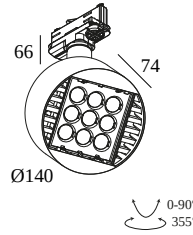

[Bekijk op website](#)

Algemene info

LOCATIE	binnen
INSTALLATIE	Rail systemen Rail montage
STOF EN WATERDICHTHEID	IP20
GEWICHT (KG)	1.3
RICHTBAARHEID	0° tot 90° zwenkbaar, 355° roteerbaar
INFO	9 x LENS SP-14° INCL.DIMMABLE LED POWER SUPPLY 900mA-DC 3F MULTI ADAPTER

Elektrische info

INGANGSSPANNING	220-240V / 50-60Hz
KLASSE	I
VOEDING	YES
DIM TYPE	WDL = draadloos
ENERGIE KLASSE	D
CERTIFICATEN	CB, EAC, ENEC, RCM

Info lichtbron

LIGHTSOURCE NAME	LED
LICHTBRON	LED cluster 23,4W / CRI>90 (R9: 64) / 4000K / 2889lm
TM-30-15 WAARDEN	Rf: 91 / Rg: 100
SDCM	SDCM3
RISK-GROEP	RG2
LM80	L80 > 150000
BEAMANGLE	14°
LED TECHNIEK (LICHTBRON)	2889lm // 23,4W // 123lm/W
LED TECHNIEK (TOESTEL)	2311lm // 26,9W // 86lm/W

Benodigdheden

TRACK 3F DIM

Opties

FRAGMA 3X3 BEAM LENS

Accessoires

FRAGMA 3X3 ACCESSORIES