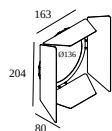

#### Licht veranderende onderdelen

**23613 0020** FRAGMA M BEAM LENS 26°

**23613 0050** FRAGMA M BEAM LENS 47°

**23613 0080** FRAGMA M SOFTENING LENS

**23613 0120** FRAGMA M LINEAR SPREAD LENS

**23613 0170** FRAGMA M WALLWASH LENS