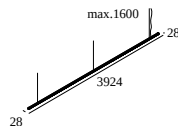

INFORM SQ P392-6 DOWN 93067

25570 9320 B-FG

DISPONIBLE EN

NOIR-NOIR 25570 9320 B-B

NOIR-FLEMISH GOLD 25570 9320 B-FG

BLANC-NOIR 25570 9320 W-B

BLANC-BLANC 25570 9320 W-W

[Voir sur le site Web](#)