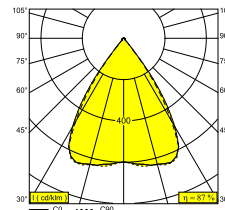

[Voir sur le site Web](#)

Informations générales

EMPLACEMENT	interieur
INSTALLATION	Plafond Suspendu
INDICE DE PROTECTION	IP20
POIDS (KG)	3.2
ORIENTATION	non réglable
INFORMATIONS	72 x REFLECTOR FL-67° EXCL.LED POWER SUPPLY 600/900mA-DC INCL.3 x CABLE SUSPENSION SINGLE AUTO. 1,6m INCL.1 x CABLE 2 x 0.75mm²

Informations électriques

CLASSE	III
TYPE DIM	selon le type d'alimentation externe
CLASSE D'ÉNERGIE	E
CERTIFICATS	CB, ENEC, EPD

Info Source lumineuse

LIGHTSOURCE NAME	LED
SOURCE DE LUMIÈRE	2 x (LED cluster 10,5-16,7W / CRI>90 (R9: 50) / 3000K / 1602-2315lm)
VALEURS TM-30	Rf: 92 / Rg: 100
SDCM	SDCM3
GROUPE DE RISQUE	RG1
LM80	L80 > 60000
BEAMANGLE	67°
TECHNIQUES LED (SOURCE LUMINEUSE)	4630lm // 33,4W // 138lm/W
TECHNIQUES LED (LUMINAIRE)	4042lm // 38,4W // 105lm/W

Références obligatoires

INFORM POWER SUPPLY 45W
INFORM SQ POWERBOX L 50W

Références optionnelles

CABLE BASE R / S
COVERSET R 62-90-100 / S 62-80-90
CONNECTION ST / CONNECTION TRIMLESS
SUSPENSION ST / SUSPENSION TRIMLESS