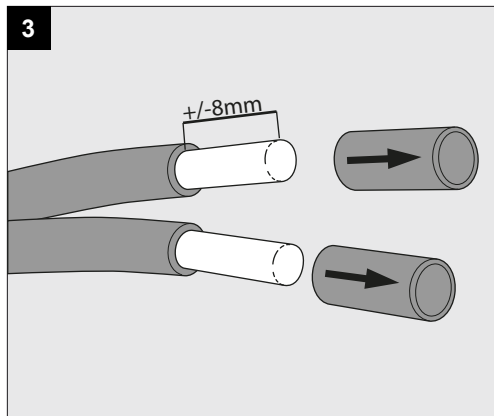

ENTERO RD-L TRIMLESS

A

Current	350mA	500mA	700mA	800mA	900mA	1050mA
No accessories	✓	✓	✓	✓	✓	✓
Linear spread lens - 28500 0130	✓	✓	✓	✓	✓	
Spread lens - 28500 0140	✓	✓	✓	✓	✓	
Softening lens - 28500 0150	✓	✓	✓	✓	✓	
Glass SBL - 28500 0160	✓	✓	✓	✓	✓	
Honeycomb single use - 28500 0170	✓	✓	✓	✓	✓	
Honeycomb double use - 28500 0180	✓	✓	✓	✓		

Only suited for goods at Safety Extra Low Voltage (below 50 V-AC / 120 V-DC)
商品具有双重绝缘，禁止接地。
Подходит только для товаров с безопасным сверхнизким напряжением (ниже 50 В переменного тока / 120 В постоянного тока)