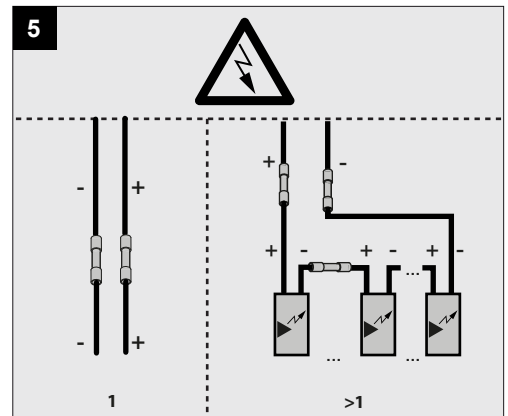

ENTERO RD-L TRIMLESS

A

Current	350mA	500mA	700mA	800mA	900mA	1050mA
No accessories	✓	✓	✓	✓	✓	✓
Linear spread lens - 28500 0130	✓	✓	✓	✓	✓	
Spread lens - 28500 0140	✓	✓	✓	✓	✓	
Softening lens - 28500 0150	✓	✓	✓	✓	✓	
Glass SBL - 28500 0160	✓	✓	✓	✓	✓	
Honeycomb single use - 28500 0170	✓	✓	✓	✓	✓	
Honeycomb double use - 28500 0180	✓	✓	✓	✓		

Only suited for goods at Safety Extra Low Voltage (below 50 V-AC / 120 V-DC)
商品具有双重绝缘，禁止接地。
Подходит только для товаров с безопасным сверхнизким напряжением (ниже 50 В переменного тока / 120 В постоянного тока)