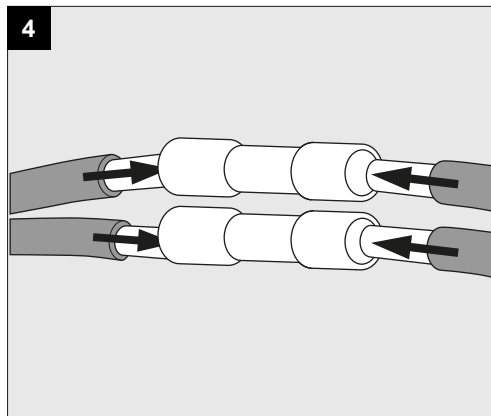

ENTERO RD-L TRIMLESS

A

Current	350mA	500mA	700mA	800mA	900mA	1050mA
No accessories	✓	✓	✓	✓	✓	✓
Linear spread lens - 28500 0130	✓	✓	✓	✓	✓	
Spread lens - 28500 0140	✓	✓	✓	✓	✓	
Softening lens - 28500 0150	✓	✓	✓	✓	✓	
Glass SBL - 28500 0160	✓	✓	✓	✓	✓	
Honeycomb single use - 28500 0170	✓	✓	✓	✓	✓	
Honeycomb double use - 28500 0180	✓	✓	✓	✓		

Only suited for goods at Safety Extra Low Voltage (below 50 V-AC / 120 V-DC)
商品具有双重绝缘，禁止接地。
Подходит только для товаров с безопасным сверхнизким напряжением (ниже 50 В переменного тока / 120 В постоянного тока)