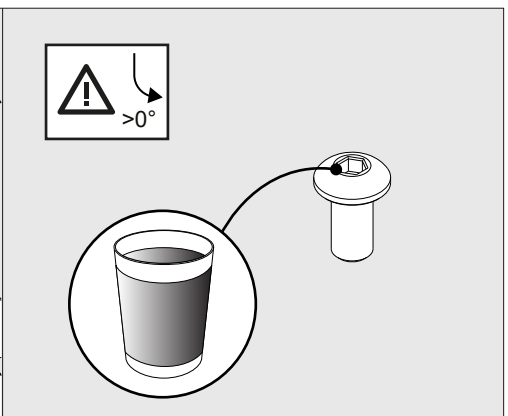

ENTERO RD-L TRIMLESS

A

Current	350mA	500mA	700mA	800mA	900mA	1050mA
No accessories	✓	✓	✓	✓	✓	✓
Linear spread lens - 28500 0130	✓	✓	✓	✓	✓	
Spread lens - 28500 0140	✓	✓	✓	✓	✓	
Softening lens - 28500 0150	✓	✓	✓	✓	✓	
Glass SBL - 28500 0160	✓	✓	✓	✓	✓	
Honeycomb single use - 28500 0170	✓	✓	✓	✓	✓	
Honeycomb double use - 28500 0180	✓	✓	✓	✓		

Only suited for goods at Safety Extra Low Voltage (below 50 V-AC / 120 V-DC)
商品具有双重绝缘，禁止接地。
Подходит только для товаров с безопасным сверхнизким напряжением (ниже 50 В переменного тока / 120 В постоянного тока)