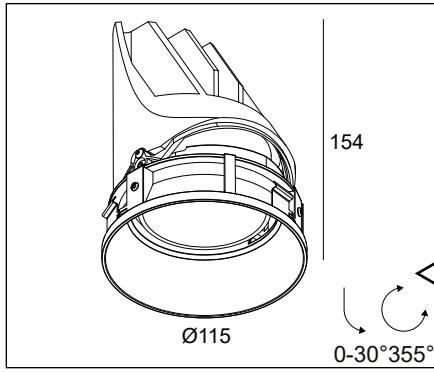

ENTERO RD-L TRIMLESS

A

Current	350mA	500mA	700mA	800mA	900mA	1050mA
No accessories	✓	✓	✓	✓	✓	✓
Linear spread lens - 28500 0130	✓	✓	✓	✓	✓	
Spread lens - 28500 0140	✓	✓	✓	✓	✓	
Softening lens - 28500 0150	✓	✓	✓	✓	✓	
Glass SBL - 28500 0160	✓	✓	✓	✓	✓	
Honeycomb single use - 28500 0170	✓	✓	✓	✓	✓	
Honeycomb double use - 28500 0180	✓	✓	✓	✓		

Only suited for goods at Safety Extra Low Voltage (below 50 V-AC / 120 V-DC)
商品具有双重绝缘，禁止接地。
Подходит только для товаров с безопасным сверхнизким напряжением (ниже 50 В переменного тока / 120 В постоянного тока)