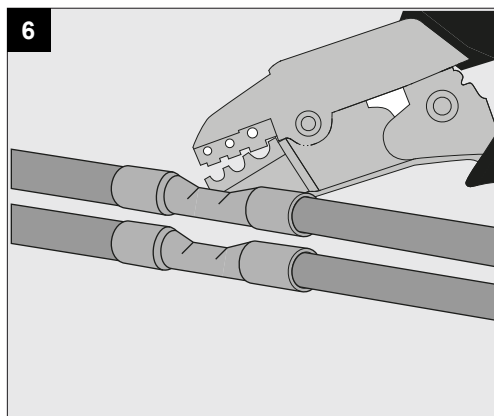

ENTERO RD-L TRIMLESS

A

Current	350mA	500mA	700mA	800mA	900mA	1050mA
No accessories	✓	✓	✓	✓	✓	✓
Linear spread lens - 28500 0130	✓	✓	✓	✓	✓	
Spread lens - 28500 0140	✓	✓	✓	✓	✓	
Softening lens - 28500 0150	✓	✓	✓	✓	✓	
Glass SBL - 28500 0160	✓	✓	✓	✓	✓	
Honeycomb single use - 28500 0170	✓	✓	✓	✓	✓	
Honeycomb double use - 28500 0180	✓	✓	✓	✓		

Only suited for goods at Safety Extra Low Voltage (below 50 V-AC / 120 V-DC)
商品具有双重绝缘，禁止接地。
Подходит только для товаров с безопасным сверхнизким напряжением (ниже 50 В переменного тока / 120 В постоянного тока)