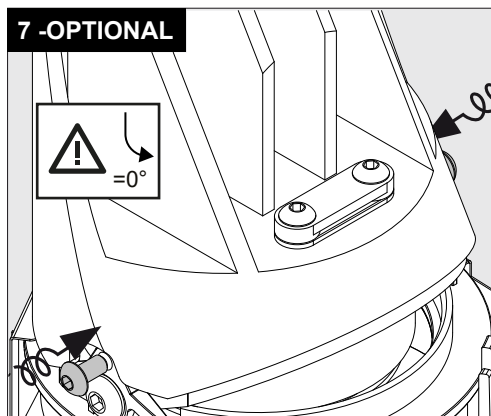

ENTERO RD-L TRIMLESS

A