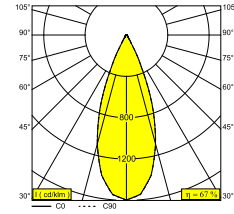

MINI DEEP RINGO II 93037

19423 9330 BRBB

BESCHIKBAAR IN

ZWART 19423 9330 B

ALU GEBORSTELD 19423 9330 BRA

GEBORSTELD ANTRACIET 19423 9330 BRAT

GEBORSTELD BRUIN BRONS 19423 9330 BRBB

GEBORSTELD KOPER 19423 9330 BRCU

GEBORSTELD GOUD 19423 9330 BRG

GEBORSTELD OUD BRONS 19423 9330 BROB

CRÈME 19423 9330 CR

FLEMISH BRONZE 19423 9330 FBR

FLEMISH GOLD 19423 9330 FG

WIT 19423 9330 W

[Bekijk op website](#)

Algemene info

LOCATIE	binnen
INSTALLATIE	Plafond Inbouw
ZAAGMAAT/OPENING (MM)	rond - 56
INBOUWDIEPTE (MM)	80
DIKTE MONTAGEOPPERVLAK (MM)	min.5
STOF EN WATERDICHTHEID	IP20
GEWICHT (KG)	0.2
RICHTBAARHEID	niet richtbaar
INFO	REFLECTOR WFL-37° EXCL.LED POWER SUPPLY 350-500mA-DC

Elektrische info

KLASSE	III
DIM TYPE	afhankelijk van de te kiezen externe voeding
ENERGIE KLASSE	E
CERTIFICATEN	CB, ENEC, EPD, LCA

Info lichtbron

LIGHTSOURCE NAME	LED
LICHTBRON	LED array 5,8-8,6W / CRI>90 (R9: 52) / 3000K / 734-1018lm
TM-30-15 WAARDEN	rf: 90 / Rg: 99
SDCM	SDCM1
RISK-GROEP	RG1
LM80	L90B10 > 50000
BEAMANGLE	37°
LED TECHNIEK (LICHTBRON)	1018lm // 8,6W // 118lm/W
LED TECHNIEK (TOESTEL)	678lm // 9,9W // 69lm/W

Benodigdheden

LED POWER SUPPLY 350 / 500mA-DC DIM