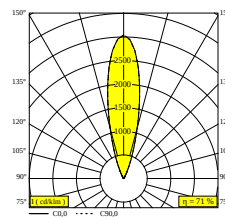

## LOGIC LINEAR 440 92725 DIM5

30817 9225 INOX

BESCHIKBAAR IN  
INOX 30817 9225 INOX

[Bekijk op website](#)

### Algemene info

<b>LOCATIE</b>	buiten
<b>INSTALLATIE</b>	Vloer Inbouw
<b>ZAAGMAAT/OPENING (MM)</b>	rechthoekig - BOX
<b>INBOUWDIEPTE (MM)</b>	140
<b>STOF EN WATERDICHTHEID</b>	IP67
<b>IK</b>	IK09
<b>GEWICHT (KG)</b>	2.3
<b>RICHTBAARHEID</b>	niet richtbaar
<b>INFO</b>	8 x LENS FL-25° INCL.DIMMABLE LED POWER SUPPLY 650mA-DC INCL.1 x CABLE H07 RN-F 5 x 1mm <sup>2</sup> 0,5m INCL.IP68 CONNECTOR 5P ESG 8mm max.500kg