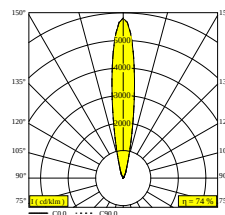

LOGIC LINEAR 440 92715 DIM5

30817 9215 INOX

BESCHIKBAAR IN
INOX 30817 9215 INOX

[Bekijk op website](#)

Algemene info

LOCATIE	buiten
INSTALLATIE	Vloer Inbouw
ZAAGMAAT/OPENING (MM)	rechthoekig - BOX
INBOUWDIEPTE (MM)	140
STOF EN WATERDICHTHEID	IP67
IK	IK09
GEWICHT (KG)	2.3
RICHTBAARHEID	niet richtbaar
INFO	8 x LENS SP-15° INCL.DIMMABLE LED POWER SUPPLY 650mA-DC INCL.1 x CABLE H07 RN-F 5 x 1mm ² 0,5m INCL.IP68 CONNECTOR 5P ESG 8mm max.500kg

Elektrische info

ELEKTRISCH	220-240V / 0 50-60Hz
KLASSE	I
VOEDING INBEGREPEN	YES
DIM TYPE	DALI
ENERGIE KLASSE	F
CERTIFICATES	CB, ENEC, EPD, RCM

Info lichtbron

LIGHTSOURCE NAME	LED
LICHTBRON	LED cluster 14,4W / CRI>90 (R9: 50) / 2700K / 1644lm
TM-30 WAARDEN	Rf: 91 / Rg: 100
SMDC	SDCM3
RISK-GROEP	RG2
LM80	L80 > 150000
BEAMANGLE	15°
LED TECHNIEK (LICHTBRON)	1644lm // 14,4W // 111lm/W
LED TECHNIEK (TOESTEL)	1217lm // 16,6W // 73lm/W