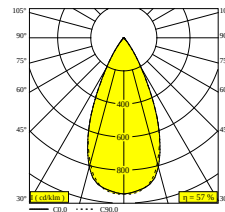

iMAX II ROUND ADJUSTABLE SOFT 93045

24227 9030 W

BESCHIKBAAR IN
ZWART 24227 9030 B
WIT 24227 9030 W

 [Bekijk op website](#)

Algemene info

LOCATIE	binnen
INSTALLATIE	Plafond Inbouw
ZAAGMAAT/OPENING (MM)	rond - 98
INBOUWDIEPTE (MM)	125
DIKTE MONTAGEOPPERVLAK (MM)	max.25
STOF EN WATERDICHTHEID	IP20 or IP54 (with TUBE IP)
GEWICHT (KG)	0.4
RICHTBAARHEID	0° tot 30° zwenkbaar, 355° roteerbaar
INFO	REFLECTOR WFL-45° EXCL.DIMMABLE LED POWER SUPPLY 350mA-DC

Elektrische info

KLASSE	III
DIM TYPE	afhankelijk van de te kiezen externe voeding
ENERGIE KLASSE	F

Info lichtbron

LIGHTSOURCE NAME	LED
LICHTBRON	LED array 11,8W / CRI>90 (R9: 50) / 3000K-1800K / 1307lm
TM-30 WAARDEN	rf: 90 / Rg: 99
SMDC	SDCM2
RISK-GROEP	RG1
LM80	L90B10 > 50000
BEAMANGLE	45°
LED TECHNIEK (LICHTBRON)	1307lm // 11,8W // 110lm/W
LED TECHNIEK (TOESTEL)	744lm // 13,6W // 55lm/W