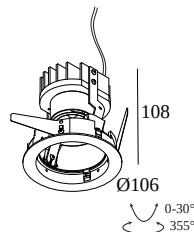

iMAX II ROUND ADJUSTABLE SOFT 93045

24227 9030 W

BESCHIKBAAR IN
ZWART 24227 9030 B
WIT 24227 9030 W

 [Bekijk op website](#)

Algemene info

LOCATIE	binnen
INSTALLATIE	Plafond Inbouw
ZAAGMAAT/OPENING (MM)	rond - 98
INBOUWDIEPTE (MM)	125
DIKTE MONTAGEOPPERVLAK (MM)	max.25
STOF EN WATERDICHTHEID	IP20 or IP54 (with TUBE IP)
GEWICHT (KG)	0.4
RICHTBAARHEID	0° tot 30° zwenkbaar, 355° roteerbaar
INFO	REFLECTOR WFL-45° EXCL.DIMMABLE LED POWER SUPPLY 350mA-DC

Benodigheden

LED POWER SUPPLY 350mA-DC DIM
iMAX II TUBE ROUND

Voor gedetailleerde montage gegevens, consulteer de handleiding : [24227_XXX0_HAND.pdf](#)

DELTALIGHT

iMAX II ROUND ADJUSTABLE SOFT 93045

24227 9030 W

300 48 350 MDL LED POWER CONVERTER 48V-DC to 350 mA-DC / 15W MDL

1

Dimtype: niet dimbaar

Uitsparingsmaat (mm): 30

300 48 350 WDL LED POWER CONVERTER 48V-DC to 350 mA-DC / 15W WDL

1

Dimtype: WDL = draadloos

Uitsparingsmaat (mm): 45