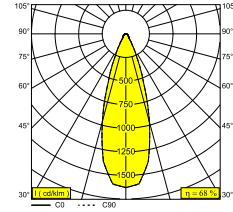

OCTAV 39 CLIP 93040

29016 9330 B-B

BESCHIKBAAR IN

ZWART-ZWART 29016 9330 B-B

FLEMISH BRONZE-ZWART 29016 9330 FBR-B

FLEMISH GOLD-ZWART 29016 9330 FG-B

GOUD KLEUR-ZWART 29016 9330 GC-B

WIT-WIT 29016 9330 W-W

0-85°/355°

Bekijk op website

Algemene info

LOCATIE	binnen
INSTALLATIE	Plafond Half inbouw
ZAAGMAAT/OPENING (MM)	rond - 43
INBOUWDIEPTE (MM)	40
STOF EN WATERDICHTHEID	IP20
GEWICHT (KG)	0.3
RICHTBAARHEID	0° tot 85° zwenkbaar, 355° roteerbaar
INFO	REFLECTOR WFL-40° EXCL.LED POWER SUPPLY 350-500mA-DC

Elektrische info

KLASSE	III
DIM TYPE	afhankelijk van de te kiezen externe voeding
ENERGIE KLASSE	E
CERTIFICATES	CB, ENEC

Info lichtbron

LIGHTSOURCE NAME	LED
LICHTBRON	LED array 5,8-8,6W / CRI>90 (R9: 52) / 3000K / 787-1089lm
TM-30 WAARDEN	rf: 90 / Rg: 99
SMD	SDCM1
RISK-GROEP	RG1
LM80	L90B10 > 50000
BEAMANGLE	40°
LED TECHNIEK (LICHTBRON)	1089lm // 8,6W // 127lm/W
LED TECHNIEK (TOESTEL)	737lm // 9,9W // 75lm/W