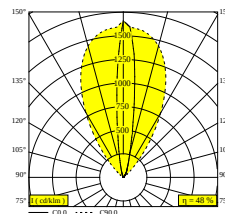

LOGIC LINEAR ON 440 WALL GRAZER AG 930 DIM5

30830 9305 A

BESCHIKBAAR IN

ALU GRIJS 30830 9305 A

ZWART 30830 9305 B

FLEMISH BRONZE VOOR BUITEN 30830 9305 FBRX

ANTRACIET 30830 9305 N

WIT 30830 9305 W