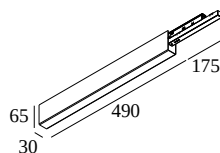

SLM26H - POWERBOX 48V-DC / 100W WD

23380 004W B

BESCHIKBAAR IN
ZWART 23380 004W B
WIT 23380 004W W

 [Bekijk op website](#)

Algemene info

LOCATIE	binnen
STOF EN WATERDICHTHEID	IP20
GEWICHT (KG)	1.2
INFO	INCLLED POWER SUPPLY 48V-DC / 100W WIRELESS DIMMING

Elektrische info

KLASSE	II
VOEDING	YES
DIM TYPE	WDL = draadloos

Voor gedetailleerde montage gegevens, consulteer de handleiding : [23380_004W_HAND.pdf](#)

WAAR GEBRUIKT

- 23359 0000** SLM26H - PROFILE
- 23359 0010** SLM26H - PROFILE 1m
- 23359 0020** SLM26H - PROFILE 2m
- 23359 0030** SLM26H - PROFILE 3m