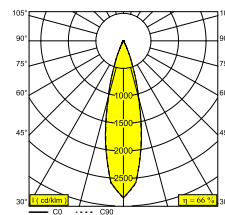

MINI DEEP RINGO II 93025

19423 9320 BRBB

ВАРИАНТЫ ЦВЕТА КОРПУСА

ЧЕРНЫЙ 19423 9320 B

МАТОВЫЙ АЛЮМ. 19423 9320 BRA

МАТОВЫЙ АНТРАЦИТ 19423 9320 BRAT

БРАШИРОВАННАЯ КОРИЧНЕВАЯ БРОНЗА 19423 9320 BRBB

МАТОВАЯ МЕДЬ 19423 9320 BRCU

МАТОВОЕ ЗОЛОТО 19423 9320 BRG

МАТОВАЯ СТАРАЯ БРОНЗА 19423 9320 BROB

КРЕМОВЫЙ 19423 9320 CR

ФЛАМАНДСКАЯ БРОНЗА 19423 9320 FBR

ФЛАМАНДСКОЕ ЗОЛОТО 19423 9320 FG

БЕЛЫЙ 19423 9320 W

Веб страница продукта

Общая информация

ПРЕДНАЗНАЧЕН ДЛЯ УСТАНОВКИ	внутреннее
МОНТАЖ	ПОТОЛОК ВСТРОЕННЫЙ
РАЗМЕР/ФОРМА МОНТАЖНОГО ОТВЕРСТИЯ(ММ)	круглый - 56
ГЛУБИНА ВСТРАИВАНИЯ	80
ТОЛЩИНА МАТЕРИАЛА ВСТРАИВАНИЯ (ММ)	min.5
ЗАЩИТА ОТ ПЫЛИ И ВЛАГИ	IP20
ВЕС (КГ)	0.2
РЕГУЛИРУЕМОСТЬ	не регулируется
ИНФОРМАЦИЯ	REFLECTOR FL-25° EXCL.LED POWER SUPPLY 350-500mA-DC

Электрические характеристики

ЭЛЕКТРИЧЕСКАЯ КЛАССИФИКАЦИЯ	III
УПРАВЛЕНИЕ	Согласно внешнего блока питания
КЛАСС ПОТРЕБЛЕНИЯ ЭНЕРГИИ	E
СЕРТИФИКАТЫ	CB, ENEC, EPD, LCA

Характеристики источника света

LIGHTSOURCE NAME	LED
ТИП ИСТОЧНИКА СВЕТА	LED array 5,8-8,6W / CRI>90 (R9: 52) / 3000K / 734-1018lm
ТМ-30 ЗНАЧЕНИЯ	rf: 90 / Rg: 99
SDCM	SDCM1
ГРУППА РИСКА	RG1
LM80	L90B10 > 50000
BEAMANGLE	25°
ХАРАКТЕРИСТИКИ ИСТОЧНИКА	1018lm // 8,6W // 118lm/W
ХАРАКТЕРИСТИКИ СВЕТИЛЬНИКА	675lm // 9,9W // 68lm/W

Обязательные комплектующие

LED POWER SUPPLY 350 / 500mA-DC DIM