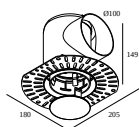

Dimtype: DALI

Uitsparingsmaat (mm): 30

Montage kit

15212 2030 MOUNTING KIT SPY 39/52 TRIMLESS O.F.A.

Uitsparingsmaat (mm): 105

Montage kit spanplafond

15212 0080 MOUNTING KIT SPY 39/52 TRIMLESS CSC

15212 0160 MOUNTING KIT SPY 39/52 TRIMLESS WSC

Montage kit - side air + light

29810 0030 MOUNTING KIT SIDE AIR 103

Uitsparingsmaat (mm): 168

DELTALIGHT

SPY 39 TRIMLESS 92740

24121 9230 B

Montage kit - top air + light

29810 0230 MOUNTING KIT TOP AIR 103

Uitsparingsmaat (mm): 135

Montage kit - side air only

29810 0100 MOUNTING KIT SIDE AIR ONLY 1

Uitsparingsmaat (mm): 168

Montage kit - top air only

29810 0200 MOUNTING KIT TOP AIR ONLY 1

Uitsparingsmaat (mm): 135