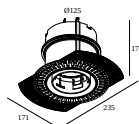

Dimtype: DALI

Uitsparingsmaat (mm): 30

Montage kit

15212 2030 MOUNTING KIT SPY 39/52 TRIMLESS O.F.A.

Uitsparingsmaat (mm): 105

Montage kit spanplafond

15212 0080 MOUNTING KIT SPY 39/52 TRIMLESS CSC

15212 0160 MOUNTING KIT SPY 39/52 TRIMLESS WSC

Montage kit - side air + light

29810 0030 MOUNTING KIT SIDE AIR 103

Uitsparingsmaat (mm): 168

DELTALIGHT

SPY 39 TRIMLESS 92740

24121 9230 B

Montage kit - top air + light

29810 0230 MOUNTING KIT TOP AIR 103

Uitsparingsmaat (mm): 135

Montage kit - side air only

29810 0100 MOUNTING KIT SIDE AIR ONLY 1

Uitsparingsmaat (mm): 168

Montage kit - top air only

29810 0200 MOUNTING KIT TOP AIR ONLY 1

Uitsparingsmaat (mm): 135