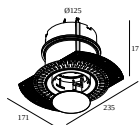

Montage kit - side air + light

29810 0030 MOUNTING KIT SIDE AIR 103

Uitsparingsmaat (mm): 168

DELTALIGHT

SPY 39 TRIMLESS 92740

24121 9230 B

Montage kit - top air + light

29810 0230 MOUNTING KIT TOP AIR 103

Uitsparingsmaat (mm): 135

Montage kit - side air only

29810 0100 MOUNTING KIT SIDE AIR ONLY 1

Uitsparingsmaat (mm): 168

Montage kit - top air only

29810 0200 MOUNTING KIT TOP AIR ONLY 1

Uitsparingsmaat (mm): 135