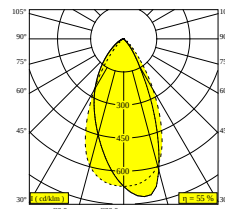

SPL14 - SPY 39 WALLWASH 927 DIM5

27330 9205 B

DISPONIBLE EN
NOIR 27330 9205 B
FLEMISH BRONZE 27330 9205 FBR
FLEMISH GOLD 27330 9205 FG
COULEUR OR 27330 9205 GC
BLANC 27330 9205 W

 [Voir sur le site Web](#)