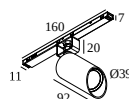

SPL14 - SPY 39 WALLWASH 927 DIM5

27330 9205 B

DISPONIBLE EN
NOIR 27330 9205 B
FLEMISH BRONZE 27330 9205 FBR
FLEMISH GOLD 27330 9205 FG
COULEUR OR 27330 9205 GC
BLANC 27330 9205 W

[Voir sur le site Web](#)

Informations générales

EMPLACEMENT	interieur
INSTALLATION	Systèmes basse tension Monté sur systèmes basse tension
INDICE DE PROTECTION	IP20
POIDS (KG)	0.3
ORIENTATION	0° à 85° inclinable, 355° rotatif
INFORMATIONS	WALLWASH LENS EXCL.LED POWER SUPPLY 48V-DC

Informations électriques

ÉLECTRIQUE	48V-DC
CLASSE	III
TYPE DIM	DALI
CLASSE D'ÉNERGIE	E
CERTIFICATS	CB, ENEC

Info Source lumineuse

LIGHTSOURCE NAME	LED
SOURCE DE LUMIÈRE	LED array 5,8W / CRI>90 (R9: 60) / 2700K / 753lm
VALEURS TM-30	rf: 89 / Rg: 100
SDCM	SDCM1
GROUPE DE RISQUE	RG1
LM80	L90B10 > 50000
TECHNIQUES LED (SOURCE LUMINEUSE)	753lm // 5,8W // 129lm/W
TECHNIQUES LED (LUMINAIRE)	413lm // 6,7W // 62lm/W

Références obligatoires

LED POWER SUPPLY 48V-DC

Pour des instructions d'installation détaillées, veuillez consulter le manuel : [27330_XXX5_HAND.pdf](#)