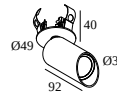

[Веб страница продукта](#)