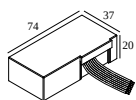

## SPY 39 CLIP WALLWASH SOFT 930

24153 9000 GC-B

**300 48 350 ED1** LED POWER CONVERTER 48V-DC to 350 mA-DC / 15W DIM1

2

Tipo di regolazione: 1-10 V

Dimensione del foro (mm): 30

**300 48 350 ED5** LED POWER CONVERTER 48V-DC to 350 mA-DC / 15W DIM5

2

Tipo di regolazione: DALI

Dimensione del foro (mm): 45

**300 48 350 MDL** LED POWER CONVERTER 48V-DC to 350 mA-DC / 15W MDL

2

Tipo di regolazione: non dimmerabile

Dimensione del foro (mm): 30

**300 48 350 WDL** LED POWER CONVERTER 48V-DC to 350 mA-DC / 15W WDL