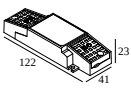

21012 0268 LED POWER SUPPLY MULTI POWER 200-350 / 15W DIM8

2->2 ☐

Tipo di regolazione: con taglio di fase

Dimensione del foro (mm): 50