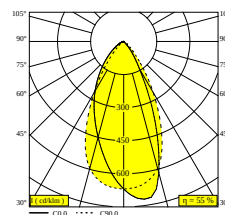

[Visualizza sul sito web](#)

Informazioni generali

AMBIENTE	indoor
IP	Soffitto Semi incassato
DIMENSIONE DEL FORO (MM)	rotondo - 43
PROFONDITÀ DI INCASSO (MM)	40
PROTEZIONE DELL'INGRESSO	IP20
PESO (KG)	0.3
ORIENTABILITÀ	0° to 85° girevole, 355° rotazione
INFORMAZIONI	WALLWASH LENS EXCL.DIMMABLE LED POWER SUPPLY 350mA-DC

Informazioni elettriche

CLASSE DI ISOLAMENTO	III
TIPO DI DIMMERAZIONE	a seconda del tipo di alimentazione esterna
CLASSE ENERGETICA	F
CERTIFICATI	LCA

Informazioni sulla Sorgente luminosa

LIGHTSOURCE NAME	LED
SORGENTE LUMINOSA	LED array 6W / CRI>90 (R9: 50) / 3000K-1800K / 623lm
TM-30	rf: 90 / Rg: 99
SDMC	SDCM2
GRUPPO DI RISCHIO	RG1
LM80	L90B10 > 50000
SPECIFICHE TECNICHE (SORGENTE LUMINOSA)	623lm // 6W // 105lm/W
SPECIFICHE TECNICHE (APPARECCHIO DI ILLUMINAZIONE)	341lm // 6,9W // 49lm/W

Requisiti

LED POWER SUPPLY 350mA-DC DIM