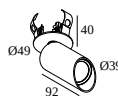

[Visualizza sul sito web](#)