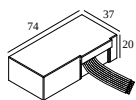

2

Tipo di regolazione: DALI

Dimensione del foro (mm): 45

**300 48 350 MDL** LED POWER CONVERTER 48V-DC to 350 mA-DC / 15W MDL

2

Tipo di regolazione: non dimmerabile

Dimensione del foro (mm): 30

**300 48 350 WDL** LED POWER CONVERTER 48V-DC to 350 mA-DC / 15W WDL

2

Tipo di regolazione: WDL = dimmerabile senza fili

Dimensione del foro (mm): 45

**300 90 61** LED POWER SUPPLY MULTI-POWER DIM6

2

Tipo di regolazione: con taglio di fase o con pulsante na

Dimensione del foro (mm): 56