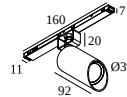

 [Voir sur le site Web](#)

Informations générales

EMPLACEMENT	interieur
INSTALLATION	Systèmes basse tension Monté sur systèmes basse tension
INDICE DE PROTECTION	IP20
POIDS (KG)	0.3
ORIENTATION	0° à 85° inclinable, 355° rotatif
INFORMATIONS	WALLWASH LENS EXCL.LED POWER SUPPLY 48V-DC