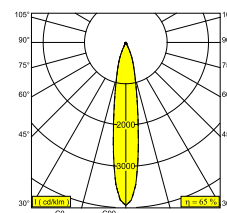

Веб страница продукта

Общая информация

ПРЕДНАЗНАЧЕН ДЛЯ УСТАНОВКИ	внутреннее
МОНТАЖ	ПОТОЛОК ВСТРОЕННЫЙ
РАЗМЕР/ФОРМА МОНТАЖНОГО ОТВЕРСТИЯ(ММ)	круглый - 56
ГЛУБИНА ВСТРАИВАНИЯ	80
ТОЛЩИНА МАТЕРИАЛА ВСТРАИВАНИЯ (ММ)	min.5
ЗАЩИТА ОТ ПЫЛИ И ВЛАГИ	IP20
ВЕС (КГ)	0.2
РЕГУЛИРУЕМОСТЬ	не регулируется
ИНФОРМАЦИЯ	REFLECTOR SP-18° EXCL.LED POWER SUPPLY 350-500mA-DC

Электрические характеристики

ЭЛЕКТРИЧЕСКАЯ КЛАССИФИКАЦИЯ	III
УПРАВЛЕНИЕ	Согласно внешнего блока питания
КЛАСС ПОТРЕБЛЕНИЯ ЭНЕРГИИ	E
СЕРТИФИКАТЫ	CB, ENEC, EPD, LCA

Характеристики источника света

LIGHTSOURCE NAME	LED
ТИП ИСТОЧНИКА СВЕТА	LED array 5,8-8,6W / CRI>90 (R9: 52) / 3000K / 734-1018lm
ТМ-30 ЗНАЧЕНИЯ	rf: 90 / Rg: 99
SDCM	SDCM1
ГРУППА РИСКА	RG1
LM80	L90B10 > 50000
BEAMANGLE	18°
ХАРАКТЕРИСТИКИ ИСТОЧНИКА	1018lm // 8,6W // 118lm/W
ХАРАКТЕРИСТИКИ СВЕТИЛЬНИКА	663lm // 9,9W // 67lm/W

Обязательные комплектующие

LED POWER SUPPLY 350 / 500mA-DC DIM