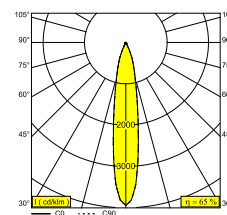

[Bekijk op website](#)

Algemene info

LOCATIE	binnen
INSTALLATIE	Plafond Inbouw
ZAAGMAAT/OPENING (MM)	rond - 56
INBOUWDIEPTE (MM)	80
DIKTE MONTAGEOPPERVLAK (MM)	min.5
STOF EN WATERDICHTHEID	IP20
GEWICHT (KG)	0.2
RICHTBAARHEID	niet richtbaar
INFO	REFLECTOR SP-18° EXCL.LED POWER SUPPLY 350-500mA-DC

Elektrische info

KLASSE	III
DIM TYPE	afhankelijk van de te kiezen externe voeding
ENERGIE KLASSE	E
CERTIFICATES	CB, ENEC, EPD, LCA

Info lichtbron

LIGHTSOURCE NAME	LED
LICHTBRON	LED array 5,8-8,6W / CRI>90 (R9: 52) / 3000K / 734-1018lm
TM-30 WAARDEN	rf: 90 / Rg: 99
SMDC	SDCM1
RISK-GROEP	RG1
LM80	L90B10 > 50000
BEAMANGLE	18°
LED TECHNIEK (LICHTBRON)	1018lm // 8,6W // 118lm/W
LED TECHNIEK (TOESTEL)	663lm // 9,9W // 67lm/W

Benodigheden

LED POWER SUPPLY 350 / 500mA-DC DIM