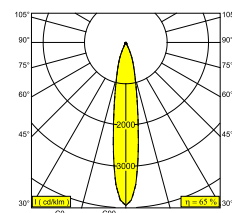

MINI DEEP RINGO II 93018

19423 9310 BRBB

ВАРИАНТЫ ЦВЕТА КОРПУСА

ЧЕРНЫЙ 19423 9310 B

МАТОВЫЙ АЛЮМ. 19423 9310 BRA

МАТОВЫЙ АНТРАЦИТ 19423 9310 BRAT

БРАШИРОВАННАЯ КОРИЧНЕВАЯ БРОНЗА 19423 9310 BRBB

МАТОВАЯ МЕДЬ 19423 9310 BRCU

МАТОВОЕ ЗОЛОТО 19423 9310 BRG

МАТОВАЯ СТАРАЯ БРОНЗА 19423 9310 BROB

КРЕМОВЫЙ 19423 9310 CR

ФЛАМАНДСКАЯ БРОНЗА 19423 9310 FBR

ФЛАМАНДСКОЕ ЗОЛОТО 19423 9310 FG

БЕЛЫЙ 19423 9310 W

Веб страница продукта

Общая информация

ПРЕДНАЗНАЧЕН ДЛЯ УСТАНОВКИ	внутреннее
МОНТАЖ	ПОТОЛОК ВСТРОЕННЫЙ
РАЗМЕР/ФОРМА МОНТАЖНОГО ОТВЕРСТИЯ(ММ)	круглый - 56
ГЛУБИНА ВСТРАИВАНИЯ	80
ТОЛЩИНА МАТЕРИАЛА ВСТРАИВАНИЯ (ММ)	min.5
ЗАЩИТА ОТ ПЫЛИ И ВЛАГИ	IP20
ВЕС (КГ)	0.2
РЕГУЛИРУЕМОСТЬ	не регулируется
ИНФОРМАЦИЯ	REFLECTOR SP-18° EXCL.LED POWER SUPPLY 350-500mA-DC

Электрические характеристики

ЭЛЕКТРИЧЕСКАЯ КЛАССИФИКАЦИЯ	III
УПРАВЛЕНИЕ	Согласно внешнего блока питания
КЛАСС ПОТРЕБЛЕНИЯ ЭНЕРГИИ	E
СЕРТИФИКАТЫ	CB, ENEC, EPD, LCA

Характеристики источника света

LIGHTSOURCE NAME	LED
ТИП ИСТОЧНИКА СВЕТА	LED array 5,8-8,6W / CRI>90 (R9: 52) / 3000K / 734-1018lm
ТМ-30 ЗНАЧЕНИЯ	rf: 90 / Rg: 99
SDCM	SDCM1
ГРУППА РИСКА	RG1
LM80	L90B10 > 50000
BEAMANGLE	18°
ХАРАКТЕРИСТИКИ ИСТОЧНИКА	1018lm // 8,6W // 118lm/W
ХАРАКТЕРИСТИКИ СВЕТИЛЬНИКА	663lm // 9,9W // 67lm/W

Обязательные комплектующие

LED POWER SUPPLY 350 / 500mA-DC DIM