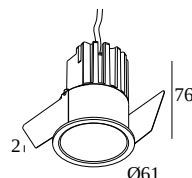

MINI DEEP RINGO II 93018

19423 9310 BRBB

ВАРИАНТЫ ЦВЕТА КОРПУСА

ЧЕРНЫЙ 19423 9310 B

МАТОВЫЙ АЛЮМ. 19423 9310 BRA

МАТОВЫЙ АНТРАЦИТ 19423 9310 BRAT

БРАШИРОВАННАЯ КОРИЧНЕВАЯ БРОНЗА 19423 9310 BRBB

МАТОВАЯ МЕДЬ 19423 9310 BRCU

МАТОВОЕ ЗОЛОТО 19423 9310 BRG

МАТОВАЯ СТАРАЯ БРОНЗА 19423 9310 BROB

КРЕМОВЫЙ 19423 9310 CR

ФЛАМАНДСКАЯ БРОНЗА 19423 9310 FBR

ФЛАМАНДСКОЕ ЗОЛОТО 19423 9310 FG

БЕЛЫЙ 19423 9310 W

Веб страница продукта