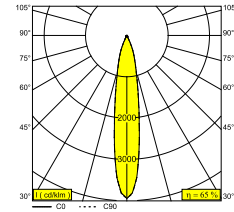

MINI DEEP RINGO II 93018

19423 9310 BRBB

BESCHIKBAAR IN

ZWART 19423 9310 B

ALU GEBORSTELD 19423 9310 BRA

GEBORSTELD ANTRACIET 19423 9310 BRAT

GEBORSTELD BRUIN BRONS 19423 9310 BRBB

GEBORSTELD KOPER 19423 9310 BRCU

GEBORSTELD GOUD 19423 9310 BRG

GEBORSTELD OUD BRONS 19423 9310 BROB

CRÈME 19423 9310 CR

FLEMISH BRONZE 19423 9310 FBR

FLEMISH GOLD 19423 9310 FG

WIT 19423 9310 W

[Bekijk op website](#)

Algemene info

LOCATIE	binnen
INSTALLATIE	Plafond Inbouw
ZAAGMAAT/OPENING (MM)	rond - 56
INBOUWDIEPTE (MM)	80
DIKTE MONTAGEOPPERVLAK (MM)	min.5
STOF EN WATERDICHTHEID	IP20
GEWICHT (KG)	0.2
RICHTBAARHEID	niet richtbaar
INFO	REFLECTOR SP-18° EXCL.LED POWER SUPPLY 350-500mA-DC

Elektrische info

KLASSE	III
DIM TYPE	afhankelijk van de te kiezen externe voeding
ENERGIE KLASSE	E
CERTIFICATES	CB, ENEC, EPD, LCA

Info lichtbron

LIGHTSOURCE NAME	LED
LICHTBRON	LED array 5,8-8,6W / CRI>90 (R9: 52) / 3000K / 734-1018lm
TM-30 WAARDEN	rf: 90 / Rg: 99
SMDC	SDCM1
RISK-GROEP	RG1
LM80	L90B10 > 50000
BEAMANGLE	18°
LED TECHNIEK (LICHTBRON)	1018lm // 8,6W // 118lm/W
LED TECHNIEK (TOESTEL)	663lm // 9,9W // 67lm/W

Benodigdheden

LED POWER SUPPLY 350 / 500mA-DC DIM