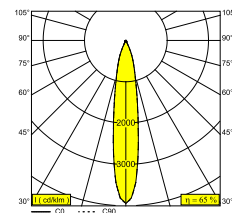

MINI DEEP RINGO II 93018

19423 9310 BRBB

BESCHIKBAAR IN

ZWART 19423 9310 B

ALU GEBORSTELD 19423 9310 BRA

GEBORSTELD ANTRACIET 19423 9310 BRAT

GEBORSTELD BRUIN BRONS 19423 9310 BRBB

GEBORSTELD KOPER 19423 9310 BRCU

GEBORSTELD GOUD 19423 9310 BRG

GEBORSTELD OUD BRONS 19423 9310 BROB

CRÈME 19423 9310 CR

FLEMISH BRONZE 19423 9310 FBR

FLEMISH GOLD 19423 9310 FG

WIT 19423 9310 W

Bekijk op website

Algemene info

LOCATIE	binnen
INSTALLATIE	Plafond Inbouw
ZAAGMAAT/OPENING (MM)	rond - 56
INBOUWDIEPTE (MM)	80
DIKTE MONTAGEOPPERVLAK (MM)	min.5
STOF EN WATERDICHTHEID	IP20
GEWICHT (KG)	0.2
RICHTBAARHEID	niet richtbaar
INFO	REFLECTOR SP-18° EXCL.LED POWER SUPPLY 350-500mA-DC

Elektrische info

KLASSE	III
DIM TYPE	afhankelijk van de te kiezen externe voeding
ENERGIE KLASSE	E
CERTIFICATEN	CB, ENEC, EPD, LCA

Info lichtbron

LIGHTSOURCE NAME	LED
LICHTBRON	LED array 5,8-8,6W / CRI>90 (R9: 52) / 3000K / 734-1018lm
TM-30-15 WAARDEN	rf: 90 / Rg: 99
SDCM	SDCM1
RISK-GROEP	RG1
LM80	L90B10 > 50000
BEAMANGLE	18°
LED TECHNIEK (LICHTBRON)	1018lm // 8,6W // 118lm/W
LED TECHNIEK (TOESTEL)	663lm // 9,9W // 67lm/W

Benodigheden

LED POWER SUPPLY 350 / 500mA-DC DIM