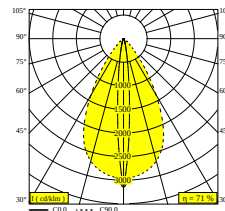

NOCTA SQ155 WFL 927

30127 9200 N

DOSTĘPNE W

ALU SZARY 30127 9200 A

CZARNY 30127 9200 B

FLEMISH BRONZE NA ZEWNĄTRZ 30127 9200 FBRX

ANTRACYT 30127 9200 N

BIAŁY 30127 9200 W

Zobacz na stronie internetowej

Ogólne informacje

LOKALIZACJA	zewnątrzne
MONTAŻ	Ściana Montowane na powierzchni
STOPIEŃ OCHRONY	IP65
OCHRONA PRZED UDERZENIEM MECHANICZNYM	IK06
WAGA (KG)	1.8
MOŻLIWOŚĆ REGULACJI	bez regulacji
INFORMACJA	INCL.4 x LENS INCL.LED POWER SUPPLY 700 mA-DC