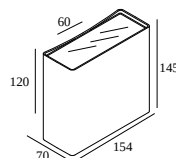

NOCTA SQ155 WFL 927

30127 9200 N

DOSTĘPNE W

ALU SZARY 30127 9200 A

CZARNY 30127 9200 B

FLEMISH BRONZE NA ZEWNĄTRZ 30127 9200 FBRX

ANTRACYT 30127 9200 N

BIAŁY 30127 9200 W

Zobacz na stronie internetowej

Ogólne informacje

LOKALIZACJA	zewnątrzne
MONTAŻ	Ściana Montowane na powierzchni
STOPIEŃ OCHRONY	IP65
OCHRONA PRZED UDERZENIEM MECHANICZNYM	IK06
WAGA (KG)	1.8
MOŻLIWOŚĆ REGULACJI	bez regulacji
INFORMACJA	INCL.4 x LENS INCL.LED POWER SUPPLY 700 mA-DC