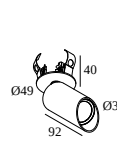

[Веб страница продукта](#)

Общая информация	
ПРЕДНАЗНАЧЕН ДЛЯ УСТАНОВКИ	внутреннее
МОНТАЖ	ПОТОЛОК Полувстраиваемый
РАЗМЕР/ФОРМА МОНТАЖНОГО ОТВЕРСТИЯ(ММ)	круглый - 43
ГЛУБИНА ВСТРАИВАНИЯ	40
ЗАЩИТА ОТ ПЫЛИ И ВЛАГИ	IP20
ВЕС (КГ)	0.3
РЕГУЛИРУЕМОСТЬ	0° to 85° swiveling, 355° rotatable
ИНФОРМАЦИЯ	WALLWASH LENS EXCL.DIMMABLE LED POWER SUPPLY 350mA-DC
Электрические характеристики	
ЭЛЕКТРИЧЕСКАЯ КЛАССИФИКАЦИЯ	III
УПРАВЛЕНИЕ	Согласно внешнего блока питания
КЛАСС ПОТРЕБЛЕНИЯ ЭНЕРГИИ	F
СЕРТИФИКАТЫ	LCA
Характеристики источника света	
LIGHTSOURCE NAME	LED
ТИП ИСТОЧНИКА СВЕТА	LED array 6W / CRI>90 (R9: 50) / 3000K-1800K / 623lm
ТМ-30 ЗНАЧЕНИЯ	rf: 90 / Rg: 99
SDCM	SDCM2
ГРУППА РИСКА	RG1
LM80	L90B10 > 50000
ХАРАКТЕРИСТИКИ ИСТОЧНИКА	623lm // 6W // 105lm/W
ХАРАКТЕРИСТИКИ СВЕТИЛЬНИКА	341lm // 6,9W // 49lm/W
Обязательные комплектующие	
LED POWER SUPPLY 350mA-DC DIM	

300 48 350 ED5 LED POWER CONVERTER 48V-DC to 350 mA-DC / 15W DIM5

2

Тип диммирования: диммированный по протоколу DALI

Размер монтажного отверстия (mm): 45

300 48 350 MDL LED POWER CONVERTER 48V-DC to 350 mA-DC / 15W MDL

Размер монтажного отверстия (mm): 82

300 90 64 LED POWER SUPPLY MULTI-POWER DIM7

3(2)

Тип диммирования: диммированный по протоколу 1-10V или Touch DIM

Размер монтажного отверстия (mm): 72

300 90 67 LED POWER CONVERTER 24V-DC TO MULTI CURRENT 48W DIM9

2->2

Тип диммирования: диммированный по отсечке фазы

Размер монтажного отверстия (мм): 50

21012 0298 LED POWER SUPPLY MULTI POWER 250-900 / 20W DIM8

2

Тип диммирования: диммированный по отсечке фазы

Размер монтажного отверстия (мм): 48