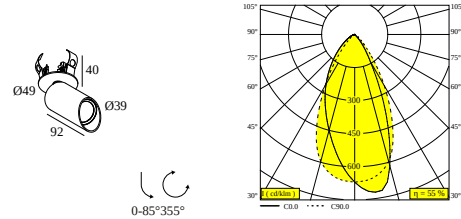

[Auf der Website anzeigen](#)

Allgemeine Information	
<b>ANWENDUNGSBEREICH</b>	innenbereich
<b>INSTALLATION</b>	Decke Halbeinbau
<b>FORM / GRÖSSE DES AUSSCHNITTS (MM)</b>	rund - 43
<b>EINBAUTIEFE (MM)</b>	40
<b>SCHUTZ GEGEN EINDRINGEN</b>	IP20
<b>GEWICHT (KG)</b>	0.3
<b>VERSTELLBARKEIT</b>	0° to 85° schwenkbar, 355° drehbar
<b>INFORMATION</b>	WALLWASH LENS EXCL.DIMMABLE LED POWER SUPPLY 350mA-DC