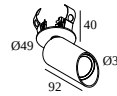

SPY 39 CLIP WALLWASH SOFT 930

24153 9000 FG-B

DISPONIBLE EN

NOIR-NOIR 24153 9000 B-B

ALU BROSSÉ-NOIR 24153 9000 BRA-B

ANTHRACITE BROSSÉ-NOIR 24153 9000 BRAT-B

CUIVRE BROSSÉ-NOIR 24153 9000 BRCU-B

OR BROSSÉ-NOIR 24153 9000 BRG-B

BRONZE VIEUX BROSSÉ-NOIR 24153 9000 BROB-B

FLEMISH BRONZE-NOIR 24153 9000 FBR-B

FLEMISH GOLD-NOIR 24153 9000 FG-B

ENTIÈREMENT BLANC 24153 9000 FW

COULEUR OR-NOIR 24153 9000 GC-B

BLANC-BLANC 24153 9000 W-W

[Voir sur le site Web](#)

Informations générales

EMPLACEMENT	interieur
INSTALLATION	Plafond Semi-encastré
FORME / TAILLE DE DÉCOUPE (MM)	circulaire - 43
PROFONDEUR D'ENCASTREMENT (MM)	40
INDICE DE PROTECTION	IP20
POIDS (KG)	0.3
ORIENTATION	0° à 85° inclinable, 355° rotatif
INFORMATIONS	WALLWASH LENS EXCL.DIMMABLE LED POWER SUPPLY 350mA-DC

Informations électriques

CLASSE	III
TYPE DIM	selon le type d'alimentation externe
CLASSE D'ÉNERGIE	F
CERTIFICATS	LCA

Info Source lumineuse

LIGHTSOURCE NAME	LED
SOURCE DE LUMIÈRE	LED array 6W / CRI>90 (R9: 50) / 3000K-1800K / 623lm
VALEURS TM-30	rf: 90 / Rg: 99
SDCM	SDCM2
GROUPE DE RISQUE	RG1
LM80	L90B10 > 50000
TECHNIQUES LED (SOURCE LUMINEUSE)	623lm // 6W // 105lm/W
TECHNIQUES LED (LUMINAIRE)	341lm // 6,9W // 49lm/W

Références obligatoires

LED POWER SUPPLY 350mA-DC DIM