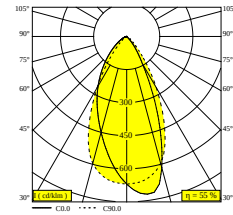

[Voir sur le site Web](#)

Informations générales

EMPLACEMENT	interieur
INSTALLATION	Plafond Semi-encastré
FORME / TAILLE DE DÉCOUPE (MM)	circulaire - 43
PROFONDEUR D'ENCASTREMENT (MM)	40
INDICE DE PROTECTION	IP20
POIDS (KG)	0.3
ORIENTATION	0° à 85° inclinable, 355° rotatif
INFORMATIONS	WALLWASH LENS EXCL.DIMMABLE LED POWER SUPPLY 350mA-DC

Informations électriques

CLASSE	III
TYPE DIM	selon le type d'alimentation externe
CLASSE D'ÉNERGIE	F
CERTIFICATS	LCA

Info Source lumineuse

LIGHTSOURCE NAME	LED
SOURCE DE LUMIÈRE	LED array 6W / CRI>90 (R9: 50) / 3000K-1800K / 623lm
VALEURS TM-30	rf: 90 / Rg: 99
SDCM	SDCM2
GROUPE DE RISQUE	RG1
LM80	L90B10 > 50000
TECHNIQUES LED (SOURCE LUMINEUSE)	623lm // 6W // 105lm/W
TECHNIQUES LED (LUMINAIRE)	341lm // 6,9W // 49lm/W

Références obligatoires

LED POWER SUPPLY 350mA-DC DIM