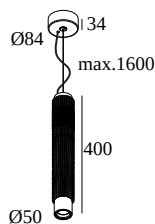

PUNK 452 C 92740 DIM8

471 222 922 ED8 GC

DOSTĘPNE W

CZARNY 471 222 922 ED8 B

ZŁOTO KOLOROWANE 471 222 922 ED8 GC

Zobacz na stronie internetowej

Ogólne informacje	
LOKALIZACJA	wewnętrzne
MONTAŻ	Sufit Podwieszone
STOPIEŃ OCHRONY	IP20
WAGA (KG)	1
MOŻLIWOŚĆ REGULACJI	bez regulacji
INFORMACJA	REFLECTOR WFL-40° INCL.DIMMABLE LED POWER SUPPLY 350mA-DC INCL.1 x CABLE SUSPENSION SINGLE AUTO. 1.6m INCL.1 x CABLE 2 x 0.75mm ²
Informacje elektryczne	
ELEKTRYCZNY	220-240V / 50-60Hz
KLASA	I
W ZESTAWIE ZASILACZ	YES
TYP ŚCIEMNIACZA	ściemniający poprzez odcięcie fazy
KLASA ENERGETYCZNA	F
CERTYFIKATY	CB, EAC, ENEC, RCM
Informacje o źródle światła	
LIGHTSOURCE NAME	LED
ŹRÓDŁO ŚWIATŁA	LED array 6,4W / CRI>90 / 2700K / 587lm
SDCM	SDCM2
GRUPA RYZYKA	RG1
BEAMANGLE	40°
TECHNOLOGIA LED (ŹRÓDŁO ŚWIATŁA)	587lm // 6,4W // 92lm/W
TECHNOLOGIA LED (OPRAWA)	488lm // 7,4W // 66lm/W

Wymagania

MIDISPY TUBE

Opcje

SUSPENSION + CONNECTION TRIMLESS

COVERSET R 90-100

Aby uzyskać szczegółowe instrukcje instalacji, zapoznaj się z instrukcją : [471_222_XXX_ED8_HAND.pdf](#)

DELTALIGHT

PUNK 452 C 92740 DIM8

471 222 922 ED8 GC

ZAKOŃCZ SWOJĄ SPECYFIKACJĘ

Różny sprzęt sterujący

300 90 004 ED8 WIRELESS CONTROL DIM8

Typ ściemniania: WDL = Bezprzewodowy dimmable

Wymiar wycięcia (mm): 40

Ośłona

204 00 90 ANO COVERSET R 90 ANO

Wymiar wycięcia (mm): 62 (CONCRETE: 102)

DELTALIGHT

PUNK 452 C 92740 DIM8

471 222 922 ED8 GC

Zakończ swój produkt

414 03 00 B

MIDISPY TUBE B

414 03 00 FBR