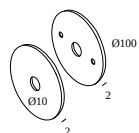

471 222 922 ED8 GC

ZAKOŃCZ SWOJĄ SPECYFIKACJĘ

Różny sprzęt sterujący

300 90 004 ED8 WIRELESS CONTROL DIM8

Typ ściemniania: WDL = Bezprzewodowy dimmable

Wymiar wycięcia (mm): 40

Ośłona

204 00 90 ANO COVERSET R 90 ANO

204 00 90 B COVERSET R 90 B

204 00 90 W COVERSET R 90 W

204 00 100 ANO COVERSET R 100 ANO

204 00 100 B COVERSET R 100 B

204 00 100 W COVERSET R 100 W

Części do zwieszenia

328 10 02 SUSPENSION + CONNECTION TRIMLESS O.F.A.

Wymiar wycięcia (mm): 62 (CONCRETE: 102)

DELTALIGHT

PUNK 452 C 92740 DIM8

471 222 922 ED8 GC

Zakończ swój produkt

414 03 00 B

MIDISPY TUBE B

414 03 00 FBR