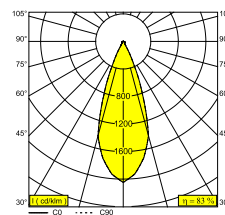

PUNK 452 C 92740 DIM8

471 222 922 ED8 GC

DOSTĘPNE W

CZARNY 471 222 922 ED8 B

ZŁOTO KOLOROWANE 471 222 922 ED8 GC

Zobacz na stronie internetowej

Ogólne informacje	
LOKALIZACJA	wewnętrzne
MONTAŻ	Sufit Podwieszone
STOPIEŃ OCHRONY	IP20
WAGA (KG)	1
MOŻLIWOŚĆ REGULACJI	bez regulacji
INFORMACJA	REFLECTOR WFL-40° INCL.DIMMABLE LED POWER SUPPLY 350mA-DC INCL.1 x CABLE SUSPENSION SINGLE AUTO. 1.6m INCL.1 x CABLE 2 x 0.75mm ²
Informacje elektryczne	
ELEKTRYCZNY	220-240V / 50-60Hz
KLASA	I
W ZESTAWIE ZASILACZ	YES
TYP ŚCIEMNIACZA	ściemniający poprzez odcięcie fazy
KLASA ENERGETYCZNA	F
CERTYFIKATY	CB, EAC, ENEC, RCM
Informacje o źródle światła	
LIGHTSOURCE NAME	LED
ŹRÓDŁO ŚWIATŁA	LED array 6,4W / CRI>90 / 2700K / 587lm
SDCM	SDCM2
GRUPA RYZYKA	RG1
BEAMANGLE	40°
TECHNOLOGIA LED (ŹRÓDŁO ŚWIATŁA)	587lm // 6,4W // 92lm/W
TECHNOLOGIA LED (OPRAWA)	488lm // 7,4W // 66lm/W