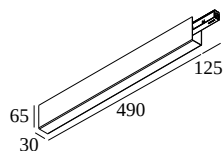

SLM26H - POWERBOX 48V-DC / 100W

23380 0030 W

ERHÄTLICH IN
SCHWARZ 23380 0030 B
WEISS 23380 0030 W

 [Auf der Website anzeigen](#)

Allgemeine Information	
ANWENDUNGSBEREICH	innenbereich
SCHUTZ GEGEN EINDRINGEN	IP20
GEWICHT (KG)	1
INFORMATION	INCL.LED POWER SUPPLY 48V-DC / 100W
Elektrische Informationen	
KLASSE	II
NETZGERÄT	YES
ART DER DIMMUNG	nicht dimmbar

Detaillierte Installationsanweisungen finden Sie in der Montageanleitung : [23380_0030_HAND.pdf](#)

WO VERWENDET

- 23359 0000** SLM26H - PROFILE
- 23359 0010** SLM26H - PROFILE 1m
- 23359 0020** SLM26H - PROFILE 2m
- 23359 0030** SLM26H - PROFILE 3m