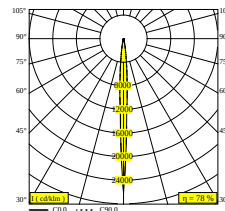

NOCTA SQ155 SP 930

30126 9300 N

DOSTĘPNE W

ALU SZARY 30126 9300 A

CZARNY 30126 9300 B

FLEMISH BRONZE NA ZEWNĄTRZ 30126 9300 FBRX

ANTRACYT 30126 9300 N

BIAŁY 30126 9300 W