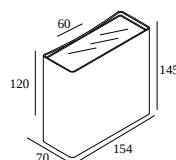

NOCTA SQ155 SP 930

30126 9300 N

DOSTĘPNE W

ALU SZARY 30126 9300 A

CZARNY 30126 9300 B

FLEMISH BRONZE NA ZEWNĄTRZ 30126 9300 FBRX

ANTRACYT 30126 9300 N

BIAŁY 30126 9300 W

Zobacz na stronie internetowej

Ogólne informacje

LOKALIZACJA	zewnątrzne
MONTAŻ	Ściana Montowane na powierzchni
STOPIEŃ OCHRONY	IP65
OCHRONA PRZED UDERZENIEM MECHANICZNYM	IK06
WAGA (KG)	1.8
MOŻLIWOŚĆ REGULACJI	bez regulacji
INFORMACJA	INCL.4 x LENS INCL.LED POWER SUPPLY 700 mA-DC