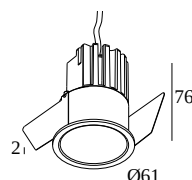

MINI DEEP RINGO II 92737

19423 9230 CR

BESCHIKBAAR IN
ZWART 19423 9230 B
ALU GEBORSTELD 19423 9230 BRA
GEBORSTELD ANTRACIET 19423 9230 BRAT
GEBORSTELD BRUIN BRONS 19423 9230 BRBB
GEBORSTELD KOPER 19423 9230 BRCU
GEBORSTELD GOUD 19423 9230 BRG
GEBORSTELD OUD BRONS 19423 9230 BROB
CRÈME 19423 9230 CR
FLEMISH BRONZE 19423 9230 FBR
FLEMISH GOLD 19423 9230 FG
WIT 19423 9230 W

 [Bekijk op website](#)

Algemene info

LOCATIE	binnen
INSTALLATIE	Plafond Inbouw
ZAAGMAAT/OPENING (MM)	rond - 56
INBOUWDIEPTE (MM)	80
DIKTE MONTAGEOPPERVLAK (MM)	min.5
STOF EN WATERDICHTHEID	IP20
GEWICHT (KG)	0.2
RICHTBAARHEID	niet richtbaar
INFO	REFLECTOR WFL-37° EXCL.LED POWER SUPPLY 350-500mA-DC