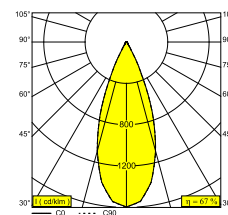

[Bekijk op website](#)

Algemene info

LOCATIE	binnen
INSTALLATIE	Plafond Inbouw
ZAAGMAAT/OPENING (MM)	rond - 56
INBOUWDIEPTE (MM)	80
DIKTE MONTAGEOPPERVLAK (MM)	min.5
STOF EN WATERDICHTHEID	IP20
GEWICHT (KG)	0.2
RICHTBAARHEID	niet richtbaar
INFO	REFLECTOR WFL-37° EXCL.LED POWER SUPPLY 350-500mA-DC

Elektrische info

KLASSE	III
DIM TYPE	afhankelijk van de te kiezen externe voeding
ENERGIE KLASSE	E
CERTIFICATES	CB, ENEC, EPD, LCA

Info lichtbron

LIGHTSOURCE NAME	LED
LICHTBRON	LED array 5,8-8,6W / CRI>90 (R9: 60) / 2700K / 702-974lm
TM-30 WAARDEN	rf: 89 / Rg: 100
SMDC	SDCM1
RISK-GROEP	RG1
LM80	L90B10 > 50000
BEAMANGLE	37°
LED TECHNIEK (LICHTBRON)	974lm // 8,6W // 113lm/W
LED TECHNIEK (TOESTEL)	649lm // 9,9W // 66lm/W

Benodigdheden

LED POWER SUPPLY 350 / 500mA-DC DIM