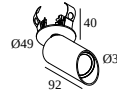

[Веб страница продукта](#)

Общая информация

ПРЕДНАЗНАЧЕН ДЛЯ УСТАНОВКИ	внутреннее
МОНТАЖ	ПОТОЛОК Полувстраиваемый
РАЗМЕР/ФОРМА МОНТАЖНОГО ОТВЕРСТИЯ(ММ)	круглый - 43
ГЛУБИНА ВСТРАИВАНИЯ	40
ЗАЩИТА ОТ ПЫЛИ И ВЛАГИ	IP20
ВЕС (КГ)	0.3
РЕГУЛИРУЕМОСТЬ	0° to 85° swiveling, 355° rotatable
ИНФОРМАЦИЯ	WALLWASH LENS EXCL.DIMMABLE LED POWER SUPPLY 350mA-DC

Размер монтажного отверстия (mm): 30

300 48 350 ED5 LED POWER CONVERTER 48V-DC to 350 mA-DC / 15W DIM5

2

Тип диммирования: диммированный по протоколу DALI

Размер монтажного отверстия (mm): 45

300 48 350 MDL LED POWER CONVERTER 48V-DC to 350 mA-DC / 15W MDL

Размер монтажного отверстия (mm): 84

21012 005W LED POWER SUPPLY MULTI-POWER COMPACT WDL

3

Тип диммирования: WDL = Беспроводной диммируемый

Размер монтажного отверстия (mm): 54

21012 0268 LED POWER SUPPLY MULTI POWER 200-350 / 15W DIM8

2->2

Тип диммирования: диммированный по отсечке фазы

Размер монтажного отверстия (mm): 50

21012 0298 LED POWER SUPPLY MULTI POWER 250-900 / 20W DIM8

2

Тип диммирования: диммированный по отсечке фазы

Размер монтажного отверстия (mm): 48