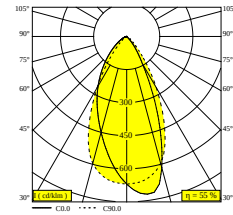

[Zobacz na stronie internetowej](#)

Ogólne informacje

LOKALIZACJA	wewnętrzne
MONTAŻ	Sufit Półwpuszczany
KSZTAŁT/WIELKOŚĆ WYCIECIA	okrągłe - 43
GŁĘBOKOŚĆ WPUSZCZENIA (MM)	40
STOPIEŃ OCHRONY	IP20
WAGA (KG)	0.3
MOŻLIWOŚĆ REGULACJI	0° to 85° obrotowe, 355° obrotowy
INFORMACJA	WALLWASH LENS EXCL.DIMMABLE LED POWER SUPPLY 350mA-DC

Informacje elektryczne

KLASA	III
TYP ŚCIEMNIACZA	w zależności od rodzaju zewnętrznego źródła zasilania
KLASA ENERGETYCZNA	F
CERTYFIKATY	LCA

Informacje o źródle światła

LIGHTSOURCE NAME	LED
ŹRÓDŁO ŚWIATŁA	LED array 6W / CRI>90 (R9: 50) / 3000K-1800K / 623lm
TM-30 VALUES	rf: 90 / Rg: 99
SDCM	SDCM2
GRUPA RYZYKA	RG1
LM80	L90B10 > 50000
TECHNOLOGIA LED (ŹRÓDŁO ŚWIATŁA)	623lm // 6W // 105lm/W
TECHNOLOGIA LED (OPRAWA)	341lm // 6,9W // 49lm/W

Wymagania

LED POWER SUPPLY 350mA-DC DIM