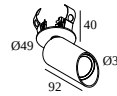

[Zobacz na stronie internetowej](#)