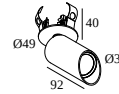

SPY 39 CLIP WALLWASH SOFT 930

24153 9000 FBR-B

BESCHIKBAAR IN

ZWART-ZWART 24153 9000 B-B
ALU GEBORSTELD-ZWART 24153 9000 BRA-B
GEBORSTELD ANTRACIET-ZWART 24153 9000 BRAT-B
GEBORSTELD KOPER-ZWART 24153 9000 BRCU-B
GEBORSTELD GOUD-ZWART 24153 9000 BRG-B
GEBORSTELD OUD BRONS-ZWART 24153 9000 BROB-B
FLEMISH BRONZE-ZWART 24153 9000 FBR-B
FLEMISH GOLD-ZWART 24153 9000 FG-B
VOLLEDIG WIT 24153 9000 FW
GOUD KLEUR-ZWART 24153 9000 GC-B
WIT-WIT 24153 9000 W-W

[Bekijk op website](#)

Algemene info

LOCATIE	binnen
INSTALLATIE	Plafond Half inbouw
ZAAGMAAT/OPENING (MM)	rond - 43
INBOUWDIEPTE (MM)	40
STOF EN WATERDICHTHEID	IP20
GEWICHT (KG)	0.3
RICHTBAARHEID	0° tot 85° zwenkbaar, 355° roteerbaar
INFO	WALLWASH LENS EXCL.DIMMABLE LED POWER SUPPLY 350mA-DC

Elektrische info

KLASSE	III
DIM TYPE	afhankelijk van de te kiezen externe voeding
ENERGIE KLASSE	F
CERTIFICATES	LCA

Info lichtbron

LIGHTSOURCE NAME	LED
LICHTBRON	LED array 6W / CRI>90 (R9: 50) / 3000K-1800K / 623lm
TM-30 WAARDEN	rf: 90 / Rg: 99
SMDC	SDCM2
RISK-GROEP	RG1
LM80	L90B10 > 50000
LED TECHNIEK (LICHTBRON)	623lm // 6W // 105lm/W
LED TECHNIEK (TOESTEL)	341lm // 6,9W // 49lm/W

Benodigdheden

LED POWER SUPPLY 350mA-DC DIM