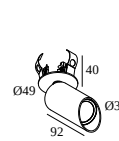

 [Веб страница продукта](#)

Общая информация	
ПРЕДНАЗНАЧЕН ДЛЯ УСТАНОВКИ	внутреннее
МОНТАЖ	ПОТОЛОК Полувстраиваемый
РАЗМЕР/ФОРМА МОНТАЖНОГО ОТВЕРСТИЯ(ММ)	круглый - 43
ГЛУБИНА ВСТРАИВАНИЯ	40
ЗАЩИТА ОТ ПЫЛИ И ВЛАГИ	IP20
ВЕС (КГ)	0.3
РЕГУЛИРУЕМОСТЬ	0° to 85° swiveling, 355° rotatable
ИНФОРМАЦИЯ	WALLWASH LENS EXCL.DIMMABLE LED POWER SUPPLY 350mA-DC
Электрические характеристики	
ЭЛЕКТРИЧЕСКАЯ КЛАССИФИКАЦИЯ	III
УПРАВЛЕНИЕ	Согласно внешнего блока питания
КЛАСС ПОТРЕБЛЕНИЯ ЭНЕРГИИ	F
СЕРТИФИКАТЫ	LCA
Характеристики источника света	
LIGHTSOURCE NAME	LED
ТИП ИСТОЧНИКА СВЕТА	LED array 6W / CRI>90 (R9: 50) / 3000K-1800K / 623lm
ТМ-30 ЗНАЧЕНИЯ	rf: 90 / Rg: 99
SDCM	SDCM2
ГРУППА РИСКА	RG1
LM80	L90B10 > 50000
ХАРАКТЕРИСТИКИ ИСТОЧНИКА	623lm // 6W // 105lm/W
ХАРАКТЕРИСТИКИ СВЕТИЛЬНИКА	341lm // 6,9W // 49lm/W
Обязательные комплектующие	
LED POWER SUPPLY 350mA-DC DIM	

300 48 350 ED5 LED POWER CONVERTER 48V-DC to 350 mA-DC / 15W DIM5

2

Тип диммирования: диммированный по протоколу DALI

Размер монтажного отверстия (mm): 45

300 48 350 MDL LED POWER CONVERTER 48V-DC to 350 mA-DC / 15W MDL

Размер монтажного отверстия (mm): 82

300 90 64 LED POWER SUPPLY MULTI-POWER DIM7

3(2)

Тип диммирования: диммированный по протоколу 1-10V или Touch DIM

Размер монтажного отверстия (mm): 72

300 90 67 LED POWER CONVERTER 24V-DC TO MULTI CURRENT 48W DIM9

2->2

Тип диммирования: диммированный по отсечке фазы

Размер монтажного отверстия (mm): 50

21012 0298 LED POWER SUPPLY MULTI POWER 250-900 / 20W DIM8

2

Тип диммирования: диммированный по отсечке фазы

Размер монтажного отверстия (mm): 48