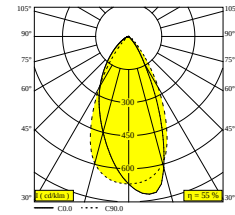

 [Веб страница продукта](#)

Общая информация	
ПРЕДНАЗНАЧЕН ДЛЯ УСТАНОВКИ	внутреннее
МОНТАЖ	ПОТОЛОК Полувстраиваемый
РАЗМЕР/ФОРМА МОНТАЖНОГО ОТВЕРСТИЯ(ММ)	круглый - 43
ГЛУБИНА ВСТРАИВАНИЯ	40
ЗАЩИТА ОТ ПЫЛИ И ВЛАГИ	IP20
ВЕС (КГ)	0.3
РЕГУЛИРУЕМОСТЬ	0° to 85° swiveling, 355° rotatable
ИНФОРМАЦИЯ	WALLWASH LENS EXCL.DIMMABLE LED POWER SUPPLY 350mA-DC
Электрические характеристики	
ЭЛЕКТРИЧЕСКАЯ КЛАССИФИКАЦИЯ	III
УПРАВЛЕНИЕ	Согласно внешнего блока питания
КЛАСС ПОТРЕБЛЕНИЯ ЭНЕРГИИ	F
СЕРТИФИКАТЫ	LCA
Характеристики источника света	
LIGHTSOURCE NAME	LED
ТИП ИСТОЧНИКА СВЕТА	LED array 6W / CRI>90 (R9: 50) / 3000K-1800K / 623lm
ТМ-30 ЗНАЧЕНИЯ	rf: 90 / Rg: 99
SDCM	SDCM2
ГРУППА РИСКА	RG1
LM80	L90B10 > 50000
ХАРАКТЕРИСТИКИ ИСТОЧНИКА	623lm // 6W // 105lm/W
ХАРАКТЕРИСТИКИ СВЕТИЛЬНИКА	341lm // 6,9W // 49lm/W
Обязательные комплектующие	
LED POWER SUPPLY 350mA-DC DIM	