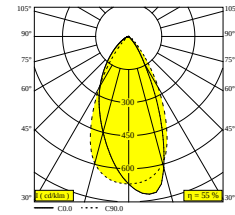

[Visualizza sul sito web](#)

Informazioni generali

AMBIENTE	indoor
IP	Soffitto Semi incassato
DIMENSIONE DEL FORO (MM)	rotondo - 43
PROFONDITÀ DI INCASSO (MM)	40
PROTEZIONE DELL'INGRESSO	IP20
PESO (KG)	0.3
ORIENTABILITÀ	0° to 85° girevole, 355° rotazione
INFORMAZIONI	WALLWASH LENS EXCL.DIMMABLE LED POWER SUPPLY 350mA-DC

Informazioni elettriche

CLASSE DI ISOLAMENTO	III
TIPO DI DIMMERAZIONE	a seconda del tipo di alimentazione esterna
CLASSE ENERGETICA	F
CERTIFICATI	LCA

Informazioni sulla Sorgente luminosa

LIGHTSOURCE NAME	LED
SORGENTE LUMINOSA	LED array 6W / CRI>90 (R9: 50) / 3000K-1800K / 623lm
TM-30	rf: 90 / Rg: 99
SDMC	SDCM2
GRUPPO DI RISCHIO	RG1
LM80	L90B10 > 50000
SPECIFICHE TECNICHE (SORGENTE LUMINOSA)	623lm // 6W // 105lm/W
SPECIFICHE TECNICHE (APPARECCHIO DI ILLUMINAZIONE)	341lm // 6,9W // 49lm/W

Requisiti

LED POWER SUPPLY 350mA-DC DIM