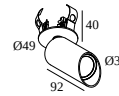

[Visualizza sul sito web](#)