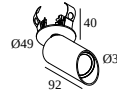

SPY 39 CLIP WALLWASH SOFT 930

24153 9000 BROB-B

DISPONIBLE EN

NEGRO-NEGRO 24153 9000 B-B
ALU CEPILLADO-NEGRO 24153 9000 BRA-B
ANTRACITA CEPILLADO-NEGRO 24153 9000 BRAT-B
COBRE CEPILLADO-NEGRO 24153 9000 BRCU-B
ORO CEPILLADO-NEGRO 24153 9000 BRG-B
BRONCE VIEJO CEPILLADO-NEGRO 24153 9000 BROB-B
FLEMISH BRONZE-BLACK 24153 9000 FBR-B
FLEMISH GOLD-BLACK 24153 9000 FG-B
BLANCO COMPLETO 24153 9000 FW
ORO COLOREADO-NEGRO 24153 9000 GC-B
BLANCO-BLANCO 24153 9000 W-W

[Ver en el sitio web](#)

Información general

UBICACIÓN	interior
INSTALACIÓN	Techo Semiempotrado
FORMA/TAMAÑO DE CORTE (MM)	redondo - 43
PROFUNDIDAD EMPOTRADA (MM)	40
PROTECCIÓN DE INGRESO	IP20
PESO (KG)	0.3
CAPACIDAD DE AJUSTE	0° to 85° giratorio, 355° orientable
INFORMACIÓN	WALLWASH LENS EXCL.DIMMABLE LED POWER SUPPLY 350mA-DC

Información eléctrica

CLASE	III
TIPO DE ATENUACIÓN	dependiendo del tipo de fuente de alimentación externa
CLASIFICACIÓN ENERGÉTICA	F
CERTIFICADOS	LCA

Información de la fuente de luz

LIGHTSOURCE NAME	LED
FUENTE DE LUZ	LED array 6W / CRI>90 (R9: 50) / 3000K-1800K / 623lm
TM-30-15 VALUES	rf: 90 / Rg: 99
SDCM	SDCM2
GRUPO DE RIESGO	RG1
LM80	L90B10 > 50000
INFORMACIÓN TÉCNICA LED (FUENTE DE LUZ)	623lm // 6W // 105lm/W
INFORMACIÓN TÉCNICA LED (LUMINARIA)	341lm // 6,9W // 49lm/W

Requisitos

LED POWER SUPPLY 350mA-DC DIM