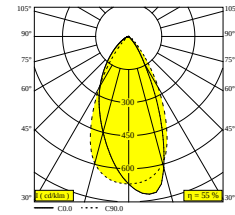

[Ver en el sitio web](#)

Información general

UBICACIÓN	interior
INSTALACIÓN	Techo Semiempotrado
FORMA/TAMAÑO DE CORTE (MM)	redondo - 43
PROFUNDIDAD EMPOTRADA (MM)	40
PROTECCIÓN DE INGRESO	IP20
PESO (KG)	0.3
CAPACIDAD DE AJUSTE	0° to 85° giratorio, 355° orientable
INFORMACIÓN	WALLWASH LENS EXCL.DIMMABLE LED POWER SUPPLY 350mA-DC

Información eléctrica

CLASE	III
TIPO DE ATENUACIÓN	dependiendo del tipo de fuente de alimentación externa
CLASIFICACIÓN ENERGÉTICA	F
CERTIFICADOS	LCA

Información de la fuente de luz

LIGHTSOURCE NAME	LED
FUENTE DE LUZ	LED array 6W / CRI>90 (R9: 50) / 3000K-1800K / 623lm
TM-30-15 VALUES	rf: 90 / Rg: 99
SDCM	SDCM2
GRUPO DE RIESGO	RG1
LM80	L90B10 > 50000
INFORMACIÓN TÉCNICA LED (FUENTE DE LUZ)	623lm // 6W // 105lm/W
INFORMACIÓN TÉCNICA LED (LUMINARIA)	341lm // 6,9W // 49lm/W

Requisitos

LED POWER SUPPLY 350mA-DC DIM