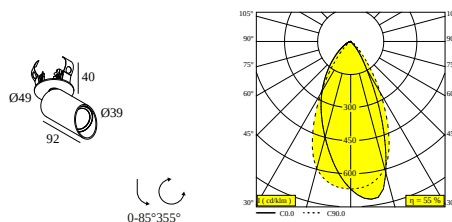

[Auf der Website anzeigen](#)

Allgemeine Information	
<b>ANWENDUNGSBEREICH</b>	innenbereich
<b>INSTALLATION</b>	Decke Halbeinbau
<b>FORM / GRÖSSE DES AUSSCHNITTS (MM)</b>	rund - 43
<b>EINBAUTIEFE (MM)</b>	40
<b>SCHUTZ GEGEN EINDRINGEN</b>	IP20
<b>GEWICHT (KG)</b>	0.3
<b>VERSTELLBARKEIT</b>	0° to 85° schwenkbar, 355° drehbar
<b>INFORMATION</b>	WALLWASH LENS EXCL.DIMMABLE LED POWER SUPPLY 350mA-DC