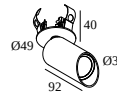

[Bekijk op website](#)

Algemene info

LOCATIE	binnen
INSTALLATIE	Plafond Half inbouw
ZAAGMAAT/OPENING (MM)	rond - 43
INBOUWDIEPTE (MM)	40
STOF EN WATERDICHTHEID	IP20
GEWICHT (KG)	0.3
RICHTBAARHEID	0° tot 85° zwenkbaar, 355° roteerbaar
INFO	WALLWASH LENS EXCL.DIMMABLE LED POWER SUPPLY 350mA-DC