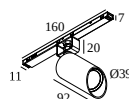

SPL14 - SPY 39 WALLWASH 930 MDL

27329 9300 B

BESCHIKBAAR IN
ZWART 27329 9300 B
FLEMISH BRONZE 27329 9300 FBR
FLEMISH GOLD 27329 9300 FG
GOUD KLEUR 27329 9300 GC
WIT 27329 9300 W

[Bekijk op website](#)

Algemene info

LOCATIE	binnen
INSTALLATIE	Laagspanningssystemen Laagspanningssysteem montage
STOF EN WATERDICHTHEID	IP20
GEWICHT (KG)	0.3
RICHTBAARHEID	0° tot 85° zwenkbaar, 355° roteerbaar
INFO	WALLWASH LENS EXCL.LED POWER SUPPLY 48V-DC

Elektrische info

INGANGSSPANNING	48V-DC
KLASSE	III
DIM TYPE	MDL = 1-10V of DALI of drukknop
ENERGIE KLASSE	E
CERTIFICATEN	CB, ENEC

Info lichtbron

LIGHTSOURCE NAME	LED
LICHTBRON	LED array 5,8W / CRI>90 (R9: 52) / 3000K / 787lm
TM-30-15 WAARDEN	rf: 90 / Rg: 99
SDCM	SDCM1
RISK-GROEP	RG1
LM80	L90B10 > 50000
LED TECHNIEK (LICHTBRON)	787lm // 5,8W // 135lm/W
LED TECHNIEK (TOESTEL)	431lm // 6,7W // 65lm/W

Benodigheden

LED POWER SUPPLY 48V-DC

Opties

DIMMABLE MODULATOR

Voor gedetailleerde montage gegevens, consulteer de handleiding : [27329_XXX0_HAND.pdf](#)