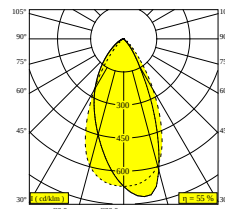

[Bekijk op website](#)

Algemene info

LOCATIE	binnen
INSTALLATIE	Laagspanningssystemen Laagspanningssysteem montage
STOF EN WATERDICHTHEID	IP20
GEWICHT (KG)	0.3
RICHTBAARHEID	0° tot 85° zwenkbaar, 355° roteerbaar
INFO	WALLWASH LENS EXCL.LED POWER SUPPLY 48V-DC

Elektrische info

INGANGSSPANNING	48V-DC
KLASSE	III
DIM TYPE	MDL = 1-10V of DALI of drukknop
ENERGIE KLASSE	E
CERTIFICATEN	CB, ENEC

Info lichtbron

LIGHTSOURCE NAME	LED
LICHTBRON	LED array 5,8W / CRI>90 (R9: 52) / 3000K / 787lm
TM-30-15 WAARDEN	rf: 90 / Rg: 99
SDCM	SDCM1
RISK-GROEP	RG1
LM80	L90B10 > 50000
LED TECHNIEK (LICHTBRON)	787lm // 5,8W // 135lm/W
LED TECHNIEK (TOESTEL)	431lm // 6,7W // 65lm/W

Benodigheden

LED POWER SUPPLY 48V-DC

Opties

DIMMABLE MODULATOR

Voor gedetailleerde montage gegevens, consulteer de handleiding : [27329_XXX0_HAND.pdf](#)