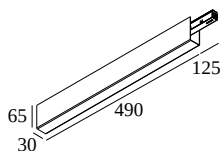

SLM26H - POWERBOX 48V-DC / 100W

23380 0030 B

DOSTĘPNE W
CZARNY 23380 0030 B
BIAŁY 23380 0030 W
 [Zobacz na stronie internetowej](#)
**Ogólne informacje**

LOKALIZACJA	wewnętrzne
STOPIEŃ OCHRONY	IP20
WAGA (KG)	1
INFORMACJA	INCL.LED POWER SUPPLY 48V-DC / 100W

Informacje elektryczne

KLASA	II
W ZESTAWIE ZASILACZ	YES
TYP ŚCIEMNIACZA	nie ściemniający

Aby uzyskać szczegółowe instrukcje instalacji, zapoznaj się z instrukcją : [23380_0030_HAND.pdf](#)

BYŁY UŻYTE

23359 0000	SLM26H - PROFILE
23359 0010	SLM26H - PROFILE 1m
23359 0020	SLM26H - PROFILE 2m
23359 0030	SLM26H - PROFILE 3m