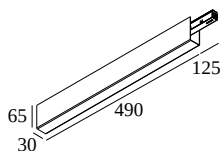

SLM26H - POWERBOX 48V-DC / 100W

23380 0030 B

BESCHIKBAAR IN
ZWART 23380 0030 B
WIT 23380 0030 W

 [Bekijk op website](#)

Algemene info

LOCATIE	binnen
STOF EN WATERDICHTHEID	IP20
GEWICHT (KG)	1
INFO	INCL.LED POWER SUPPLY 48V-DC / 100W

Elektrische info

KLASSE	II
VOEDING INBEGREPEN	YES
DIM TYPE	niet dimbaar

Voor gedetailleerde montage gegevens, consulteer de handleiding : [23380_0030_HAND.pdf](#)

WAAR GEBRUIKT

23359 0000	SLM26H - PROFILE
23359 0010	SLM26H - PROFILE 1m
23359 0020	SLM26H - PROFILE 2m
23359 0030	SLM26H - PROFILE 3m