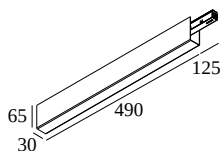

## SLM26H - POWERBOX 48V-DC / 100W

23380 0030 B

BESCHIKBAAR IN  
**ZWART** 23380 0030 B  
**WIT** 23380 0030 W

 [Bekijk op website](#)

### Algemene info

<b>LOCATIE</b>	binnen
<b>STOF EN WATERDICHTHEID</b>	IP20
<b>GEWICHT (KG)</b>	1
<b>INFO</b>	INCL.LED POWER SUPPLY 48V-DC / 100W