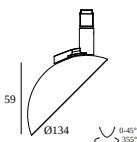

23379 9205 M20/M26H - SPY FOCUS LP 927 DIM5

23379 9305 M20/M26H - SPY FOCUS LP 930 DIM5

SPLITLINE M20/SHIFTLINE M26H - TWEETER

421 512 811 922 MDL M20/M26H - TWEETER 92733 MDL

421 512 811 923 MDL M20/M26H - TWEETER 92750 MDL

DELTALIGHT

SLM26H - PROFILE 2m

23359 0020 BRBB

421 512 811 932 MDL M20/M26H - TWEETER 93033 MDL

421 512 811 933 MDL M20/M26H - TWEETER 93050 MDL

SPLITLINE M20/SHIFTLINE M26H - TWEETER BL

421 522 811 920 MDL M20/M26H - TWEETER BL 927 MDL