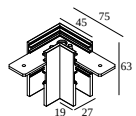

23359 9640 SLM26H - CORNER SET 90°

Электрические соединительные детали