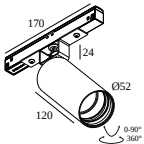

23399 9035 M20/M26H - SPY 52 SOFT 93045 DIM5