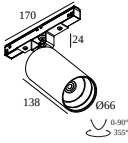

DELTALIGHT

SLM26H - PROFILE 2m

23359 0020 BRBB

SPLITLINE M20/SHIFTLINE M26H - SPY 52 WALLWASH

19895 9005 M20/M26H - SPY 52 WALLWASH SOFT 930 DIM5

SPLITLINE M20/SHIFTLINE M26H - SPY 66

24618 9235 M20/M26H - SPY 66 MP 92739 DIM5