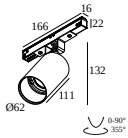

421 142 811 932 MDL M20/M26H - SPY 93033 MDL

SPLITLINE M20/SHIFTLINE M26H - SPY 27