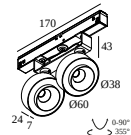

DELTALIGHT

SLM26H - PROFILE 2m

23359 0020 BRBB

26217 9305 M20/M26H - ODRON 1 93028/41 DIM5

SPLITLINE M20/SHIFTLINE M26H - ODRON 2

26219 9205 M20/M26H - ODRON 2 92728/41 DIM5

26219 9305 M20/M26H - ODRON 2 93028/41 DIM5