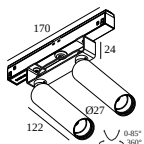

23388 9225 M20/M26H - SPY 272 L 92730 DIM5

DELTALIGHT

SLM26H - PROFILE 2m

23359 0020 BRBB

23388 9325 M20/M26H - SPY 272 L 93030 DIM5

SPLITLINE M20/SHIFTLINE M26H - SPY 27 L

23386 9225 M20/M26H - SPY 271 L 92730 DIM5