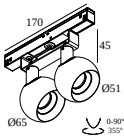

26719 9335 M20/M26H - BOWIE 2 93037 DIM5

SPLITLINE M20/SHIFTLINE M26H - HALOSCAN HP