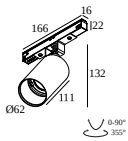

421 142 811 931 MDL M20/M26H - SPY 93018 MDL