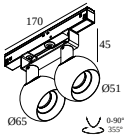

DELTALIGHT

SLM26H - PROFILE 2m

23359 0020 BRBB

421 612 811 931 MDL M - MICROSPY 39 C 93045 MDL

SPLITLINE M20/SHIFTLINE M26H - BOWIE

26719 9225 M20/M26H - BOWIE 2 92725 DIM5

26719 9235 M20/M26H - BOWIE 2 92737 DIM5