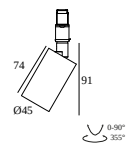

421 132 272 832 MDL M20/M26H - MIDISPY 83020 MDL

SPLITLINE M20/SHIFTLINE M26H - MULTINOVA 30