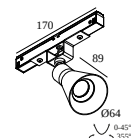

26618 9235 M20/M26H - PION 92737 DIM5