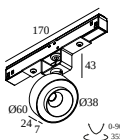

26217 9205 M20/M26H - ODRON 1 92728/41 DIM5