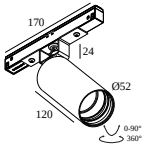

23399 9025 M20/M26H - SPY 52 SOFT 93020 DIM5