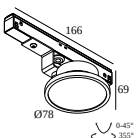

23138 9015 M20/M26H - HALOSCAN MP SOFT 93014 DIM5