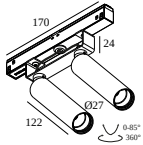

23388 9225 M20/M26H - SPY 272 L 92730 DIM5

DELTALIGHT

SLM26H - PROFILE 2m

23359 0020 BRBB

23388 9325 M20/M26H - SPY 272 L 93030 DIM5

SPLITLINE M20/SHIFTLINE M26H - SPY 27 L

23386 9225 M20/M26H - SPY 271 L 92730 DIM5