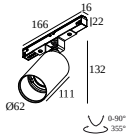

471 151 811 921 MDL M20/M26H - PUNK 39 92745 MDL

471 151 811 931 MDL M20/M26H - PUNK 39 93045 MDL

DELTALIGHT

SLM26H - PROFILE 2m

23359 0020 BRBB

SPLITLINE M20/SHIFTLINE M26H - SPY

421 142 811 921 MDL M20/M26H - SPY 92718 MDL