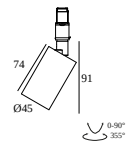

421 132 272 822 MDL M20/M26H - MIDISPY 82720 MDL