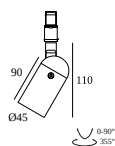

24717 9235 M20/M26H - JAZZY LP 92740 DIM5