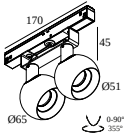

DELTALIGHT

SLM26H - PROFILE 2m

23359 0020 BRBB

421 612 811 931 MDL M - MICROSPY 39 C 93045 MDL

SPLITLINE M20/SHIFTLINE M26H - BOWIE

26719 9225 M20/M26H - BOWIE 2 92725 DIM5

26719 9235 M20/M26H - BOWIE 2 92737 DIM5