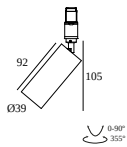

DELTALIGHT

SLM26H - PROFILE 2m

23359 0020 BRBB

29416 9325 M20/M26H - JUM-OH! 2R 93030 DIM5

SPLITLINE M20/SHIFTLINE M26H - JUM-OH! 4R

29418 9225 M20/M26H - JUM-OH! 4R 92730 DIM5

29418 9325 M20/M26H - JUM-OH! 4R 93030 DIM5

SPLITLINE M20/SHIFTLINE M26H - MICROSPY

421 122 812 921 MDL M20/M26H - MICROSPY 392 92724 MDL