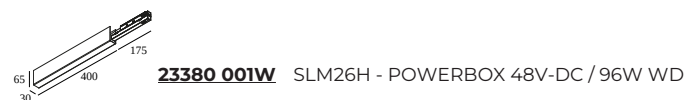

СОВМЕСТИМЫЕ КОМПОНЕНТЫ СИСТЕМЫ

Power box