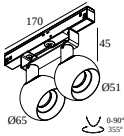

DELTALIGHT

SLM26H - PROFILE 2m

23359 0020 BRBB

421 612 811 931 MDL M - MICROSPY 39 C 93045 MDL

SPLITLINE M20/SHIFTLINE M26H - BOWIE

26719 9225 M20/M26H - BOWIE 2 92725 DIM5

26719 9235 M20/M26H - BOWIE 2 92737 DIM5