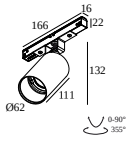

471 151 811 921 MDL M20/M26H - PUNK 39 92745 MDL

471 151 811 931 MDL M20/M26H - PUNK 39 93045 MDL

DELTALIGHT

SLM26H - PROFILE 2m

23359 0020 BRBB

SPLITLINE M20/SHIFTLINE M26H - SPY

421 142 811 921 MDL M20/M26H - SPY 92718 MDL