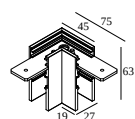

23359 0320 SLM26H - END CAP SET

Углы

23359 0620 SLM26H - CORNER 180°

23359 0640 SLM26H - CORNER SET 90°

DELTALIGHT

SLM26H - PROFILE 2m

23359 0020 BRBB

R 200