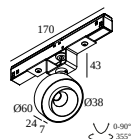

DELTALIGHT

SLM26H - PROFILE 2m

23359 0020 BRBB

26217 9305 M20/M26H - ODRON 1 93028/41 DIM5

SPLITLINE M20/SHIFTLINE M26H - ODRON 2

26219 9205 M20/M26H - ODRON 2 92728/41 DIM5

26219 9305 M20/M26H - ODRON 2 93028/41 DIM5