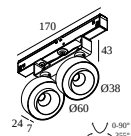

DELTALIGHT

SLM26H - PROFILE 2m

23359 0020 BRBB

26217 9305 M20/M26H - ODRON 1 93028/41 DIM5

SPLITLINE M20/SHIFTLINE M26H - ODRON 2

26219 9205 M20/M26H - ODRON 2 92728/41 DIM5

26219 9305 M20/M26H - ODRON 2 93028/41 DIM5