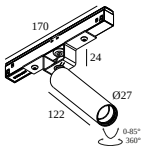

23388 9225 M20/M26H - SPY 272 L 92730 DIM5

DELTALIGHT

SLM26H - PROFILE 2m

23359 0020 BRBB

23388 9325 M20/M26H - SPY 272 L 93030 DIM5

SPLITLINE M20/SHIFTLINE M26H - SPY 27 L

23386 9225 M20/M26H - SPY 271 L 92730 DIM5