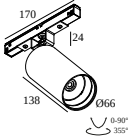

DELTALIGHT

SLM26H - PROFILE 2m

23359 0020 BRBB

SPLITLINE M20/SHIFTLINE M26H - SPY 52 WALLWASH

19895 9005 M20/M26H - SPY 52 WALLWASH SOFT 930 DIM5

SPLITLINE M20/SHIFTLINE M26H - SPY 66

24618 9235 M20/M26H - SPY 66 MP 92739 DIM5