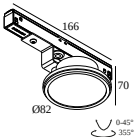

23144 9015 M20/M26H - HALOSCAN HP SOFT 93014 DIM5