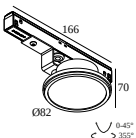

23144 9035 M20/M26H - HALOSCAN HP SOFT 93035 DIM5

SPLITLINE M20/SHIFTLINE M26H - HALOSCAN MP