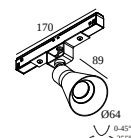

26618 9225 M20/M26H - PION 92725 DIM5