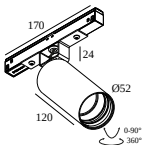

23399 9045 M20/M26H - SPY 52 SOFT 93030 DIM5

SPLITLINE M20/SHIFTLINE M26H - SPY 52 FOCUS