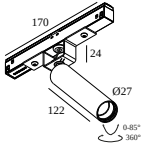

23388 9225 M20/M26H - SPY 272 L 92730 DIM5

DELTALIGHT

SLM26H - PROFILE 2m

23359 0020 BRBB

23388 9325 M20/M26H - SPY 272 L 93030 DIM5

SPLITLINE M20/SHIFTLINE M26H - SPY 27 L

23386 9225 M20/M26H - SPY 271 L 92730 DIM5