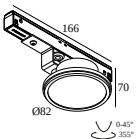

23144 9025 M20/M26H - HALOSCAN HP SOFT 93021 DIM5