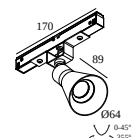

26618 9325 M20/M26H - PION 93025 DIM5