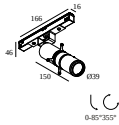

DELTALIGHT

SLM26H - PROFILE 2m

23359 0020 BRBB

SPLITLINE M20/SHIFTLINE M26H - SPY 39 FRAMER

23418 9205 M20/M26H - SPY 39 FRAMER 927 DIM5

23418 9305 M20/M26H - SPY 39 FRAMER 930 DIM5

SPLITLINE M20/SHIFTLINE M26H - SPY 39 L