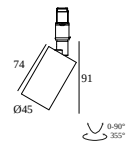

421 132 272 822 MDL M20/M26H - MIDISPY 82720 MDL