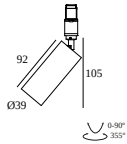

DELTALIGHT

SLM26H - PROFILE 2m

23359 0020 BRBB

SPLITLINE M20/SHIFTLINE M26H - JUM-OH! 2R

29416 9225 M20/M26H - JUM-OH! 2R 92730 DIM5

29416 9325 M20/M26H - JUM-OH! 2R 93030 DIM5

SPLITLINE M20/SHIFTLINE M26H - JUM-OH! 4R

29418 9225 M20/M26H - JUM-OH! 4R 92730 DIM5

29418 9325 M20/M26H - JUM-OH! 4R 93030 DIM5

SPLITLINE M20/SHIFTLINE M26H - MICROSPY

---

421 122 812 921 MDL M20/M26H - MICROSPY 392 92724 MDL