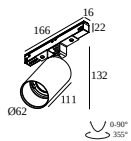

471 151 811 921 MDL M20/M26H - PUNK 39 92745 MDL

DELTALIGHT

SLM26H - PROFILE 2m

23359 0020 BRBB

471 151 811 931 MDL M20/M26H - PUNK 39 93045 MDL

SPLITLINE M20/SHIFTLINE M26H - SPY

421 142 811 921 MDL M20/M26H - SPY 92718 MDL