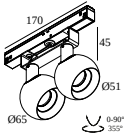

26719 9225 M20/M26H - BOWIE 2 92725 DIM5