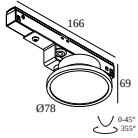

DELTALIGHT

SLM26H - PROFILE 2m

23359 0020 BRBB

SPLITLINE M20/SHIFTLINE M26H - HALOSCAN MP

23138 9015 M20/M26H - HALOSCAN MP SOFT 93014 DIM5

23138 9025 M20/M26H - HALOSCAN MP SOFT 93021 DIM5

23138 9035 M20/M26H - HALOSCAN MP SOFT 93035 DIM5