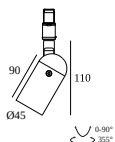

24717 9335 M20/M26H - JAZZY LP 93040 DIM5