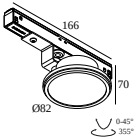

23144 9015 M20/M26H - HALOSCAN HP SOFT 93014 DIM5