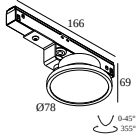

DELTALIGHT

SLM26H - PROFILE 2m

23359 0020 BRBB

SPLITLINE M20/SHIFTLINE M26H - HALOSCAN MP

23138 9015 M20/M26H - HALOSCAN MP SOFT 93014 DIM5

23138 9025 M20/M26H - HALOSCAN MP SOFT 93021 DIM5

23138 9035 M20/M26H - HALOSCAN MP SOFT 93035 DIM5