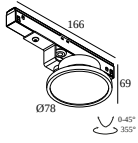

DELTALIGHT

SLM26H - PROFILE 2m

23359 0020 BRBB

SPLITLINE M20/SHIFTLINE M26H - HALOSCAN MP

23138 9015 M20/M26H - HALOSCAN MP SOFT 93014 DIM5