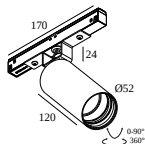

23399 9025 M20/M26H - SPY 52 SOFT 93020 DIM5

23399 9035 M20/M26H - SPY 52 SOFT 93045 DIM5

23399 9045 M20/M26H - SPY 52 SOFT 93030 DIM5

DELTALIGHT

SLM26H - PROFILE 2m

23359 0020 BRBB

SPLITLINE M20/SHIFTLINE M26H - SPY 52 FOCUS