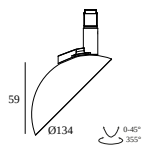

23379 9205 M20/M26H - SPY FOCUS LP 927 DIM5

23379 9305 M20/M26H - SPY FOCUS LP 930 DIM5

SPLITLINE M20/SHIFTLINE M26H - TWEETER

421 512 811 922 MDL M20/M26H - TWEETER 92733 MDL

DELTALIGHT

SLM26H - PROFILE 2m

23359 0020 BRBB

421 512 811 923 MDL M20/M26H - TWEETER 92750 MDL

421 512 811 932 MDL M20/M26H - TWEETER 93033 MDL

421 512 811 933 MDL M20/M26H - TWEETER 93050 MDL

SPLITLINE M20/SHIFTLINE M26H - TWEETER BL