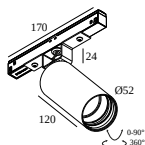

23399 9025 M20/M26H - SPY 52 SOFT 93020 DIM5

23399 9035 M20/M26H - SPY 52 SOFT 93045 DIM5

23399 9045 M20/M26H - SPY 52 SOFT 93030 DIM5

DELTALIGHT

SLM26H - PROFILE 2m

23359 0020 BRBB

SPLITLINE M20/SHIFTLINE M26H - SPY 52 FOCUS