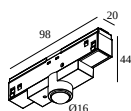

21032 0040 M - WIRELESS PRESENCE AND DAYLIGHT SENSOR