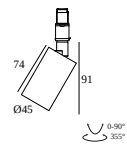

421 132 272 832 MDL M20/M26H - MIDISPY 83020 MDL

SPLITLINE M20/SHIFTLINE M26H - MULTINOVA 30