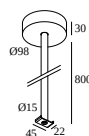

CZĘŚCI KOMPATYBILNE

Elementy montażowe

23358 1510 SLM - ROD SUSPENSION 0,8m + CONNECTION