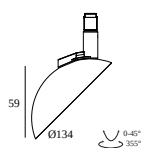

421 512 811 933 MDL M20/M26H - TWEETER 93050 MDL

SPLITLINE M20/SHIFTLINE M26H - TWEETER BL