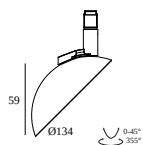

23379 9205 M20/M26H - SPY FOCUS LP 927 DIM5

23379 9305 M20/M26H - SPY FOCUS LP 930 DIM5

SPLITLINE M20/SHIFTLINE M26H - TWEETER

421 512 811 922 MDL M20/M26H - TWEETER 92733 MDL

DELTALIGHT

SLM26H - PROFILE 2m

23359 0020 BRBB

421 512 811 923 MDL M20/M26H - TWEETER 92750 MDL

421 512 811 932 MDL M20/M26H - TWEETER 93033 MDL

421 512 811 933 MDL M20/M26H - TWEETER 93050 MDL

SPLITLINE M20/SHIFTLINE M26H - TWEETER BL