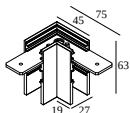

21032 0190 M - WIRELESS SENSOR HUB

21032 0260 M26H - VOICE COMMAND GOOGLE HOLDER

DELTALIGHT

SLM26H - PROFILE 2m

23359 0020 BRBB

Narožniki

23359 0620 SLM26H - CORNER 180°

23359 0640 SLM26H - CORNER SET 90°