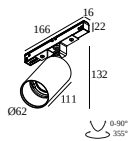

421 142 811 932 MDL M20/M26H - SPY 93033 MDL

SPLITLINE M20/SHIFTLINE M26H - SPY 27