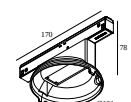

21032 0260 M26H - VOICE COMMAND GOOGLE HOLDER