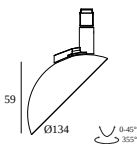

23379 9205 M20/M26H - SPY FOCUS LP 927 DIM5

23379 9305 M20/M26H - SPY FOCUS LP 930 DIM5

SPLITLINE M20/SHIFTLINE M26H - TWEETER

421 512 811 922 MDL M20/M26H - TWEETER 92733 MDL

DELTALIGHT

SLM26H - PROFILE 2m