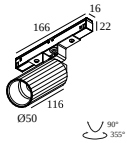

473 251 831 MDL M20/M26H - HEDRA 83015 MDL

SPLITLINE M20/SHIFTLINE M26H - HEDRA L