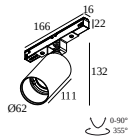

471 151 811 921 MDL M20/M26H - PUNK 39 92745 MDL

DELTALIGHT

SLM26H - PROFILE 2m

23359 0020 BRBB

471 151 811 931 MDL M20/M26H - PUNK 39 93045 MDL

SPLITLINE M20/SHIFTLINE M26H - SPY

421 142 811 921 MDL M20/M26H - SPY 92718 MDL