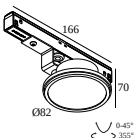

23144 9035 M20/M26H - HALOSCAN HP SOFT 93035 DIM5