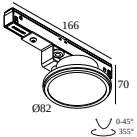

23144 9025 M20/M26H - HALOSCAN HP SOFT 93021 DIM5