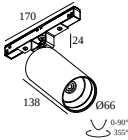

24618 9235 M20/M26H - SPY 66 MP 92739 DIM5