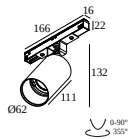

421 142 811 931 MDL M20/M26H - SPY 93018 MDL