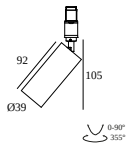

421 122 812 931 MDL M20/M26H - MICROSPY 392 93024 MDL

SPLITLINE M20/SHIFTLINE M26H - MIDISPY