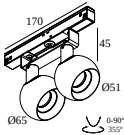

26719 9235 M20/M26H - BOWIE 2 92737 DIM5