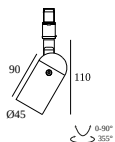

24717 9235 M20/M26H - JAZZY LP 92740 DIM5