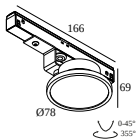

23138 9015 M20/M26H - HALOSCAN MP SOFT 93014 DIM5