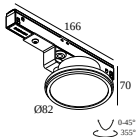

23144 9015 M20/M26H - HALOSCAN HP SOFT 93014 DIM5