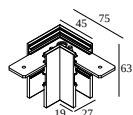

23359 9640 SLM26H - CORNER SET 90°