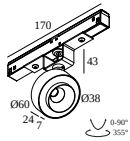

DELTALIGHT

SLM26H - PROFILE 2m

23359 0020 BRBB

26217 9305 M20/M26H - ODRON 1 93028/41 DIM5

SPLITLINE M20/SHIFTLINE M26H - ODRON 2

26219 9205 M20/M26H - ODRON 2 92728/41 DIM5

26219 9305 M20/M26H - ODRON 2 93028/41 DIM5