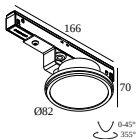

23144 9025 M20/M26H - HALOSCAN HP SOFT 93021 DIM5