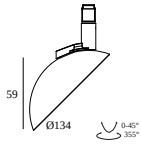

23379 9205 M20/M26H - SPY FOCUS LP 927 DIM5

23379 9305 M20/M26H - SPY FOCUS LP 930 DIM5

SPLITLINE M20/SHIFTLINE M26H - TWEETER

421 512 811 922 MDL M20/M26H - TWEETER 92733 MDL

421 512 811 923 MDL M20/M26H - TWEETER 92750 MDL

DELTALIGHT

SLM26H - PROFILE 2m

23359 0020 BRBB

421 512 811 932 MDL M20/M26H - TWEETER 93033 MDL

421 512 811 933 MDL M20/M26H - TWEETER 93050 MDL

SPLITLINE M20/SHIFTLINE M26H - TWEETER BL

421 522 811 920 MDL M20/M26H - TWEETER BL 927 MDL