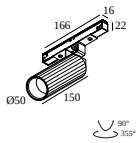

473 252 811 922 MDL M20/M26H - HEDRA L 92733 MDL