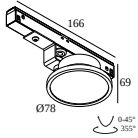

23138 9035 M20/M26H - HALOSCAN MP SOFT 93035 DIM5

SPLITLINE M20/SHIFTLINE M26H - HEDRA