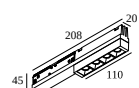

424 612 04 932 MDL M - DOT.COM M4 93032 MDL