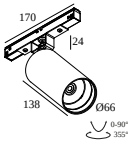

DELTALIGHT

SLM26H - PROFILE 2m

23359 0020 BRBB

SPLITLINE M20/SHIFTLINE M26H - SPY 52 WALLWASH

19895 9005 M20/M26H - SPY 52 WALLWASH SOFT 930 DIM5

SPLITLINE M20/SHIFTLINE M26H - SPY 66

24618 9235 M20/M26H - SPY 66 MP 92739 DIM5