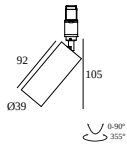

DELTALIGHT

SLM26H - PROFILE 2m

23359 0020 BRBB

29416 9325 M20/M26H - JUM-OH! 2R 93030 DIM5

SPLITLINE M20/SHIFTLINE M26H - JUM-OH! 4R

29418 9225 M20/M26H - JUM-OH! 4R 92730 DIM5

29418 9325 M20/M26H - JUM-OH! 4R 93030 DIM5

SPLITLINE M20/SHIFTLINE M26H - MICROSPY

421 122 812 921 MDL M20/M26H - MICROSPY 392 92724 MDL