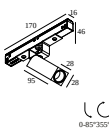

29014 9225 M20/M26H - OCTAV 27 92730 DIM5