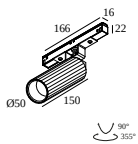

473 252 811 932 MDL M20/M26H - HEDRA L 93033 MDL

SPLITLINE M20/SHIFTLINE M26H - JAZZY