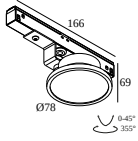

DELTALIGHT

SLM26H - PROFILE 2m

23359 0020 BRBB

23138 9025 M20/M26H - HALOSCAN MP SOFT 93021 DIM5