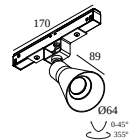

26618 9225 M20/M26H - PION 92725 DIM5