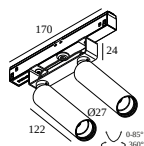

23388 9225 M20/M26H - SPY 272 L 92730 DIM5

DELTALIGHT

SLM26H - PROFILE 2m

23359 0020 BRBB

23388 9325 M20/M26H - SPY 272 L 93030 DIM5

SPLITLINE M20/SHIFTLINE M26H - SPY 27 L

23386 9225 M20/M26H - SPY 271 L 92730 DIM5