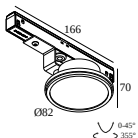

23144 9035 M20/M26H - HALOSCAN HP SOFT 93035 DIM5

SPLITLINE M20/SHIFTLINE M26H - HALOSCAN MP