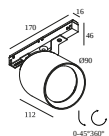

SPLITLINE M20/SHIFTLINE M26H - OBIN

30514 9225 M20/M26H - OBIN 92724 DIM5

30514 9235 M20/M26H - OBIN 92736 DIM5

DELTALIGHT

SLM26H - PROFILE 2m

23359 0020 BRBB

30514 9325 M20/M26H - OBIN 93024 DIM5

30514 9335 M20/M26H - OBIN 93036 DIM5