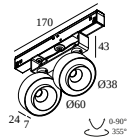

DELTALIGHT

SLM26H - PROFILE 2m

23359 0020 BRBB

26217 9305 M20/M26H - ODRON 1 93028/41 DIM5

SPLITLINE M20/SHIFTLINE M26H - ODRON 2

26219 9205 M20/M26H - ODRON 2 92728/41 DIM5

26219 9305 M20/M26H - ODRON 2 93028/41 DIM5