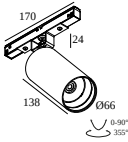

DELTALIGHT

SLM26H - PROFILE 2m

23359 0020 BRBB

SPLITLINE M20/SHIFTLINE M26H - SPY 52 WALLWASH

19895 9005 M20/M26H - SPY 52 WALLWASH SOFT 930 DIM5

SPLITLINE M20/SHIFTLINE M26H - SPY 66

24618 9235 M20/M26H - SPY 66 MP 92739 DIM5