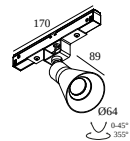

26618 9235 M20/M26H - PION 92737 DIM5