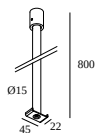

23358 1520 SLM - ROD SUSPENSION 0,8m