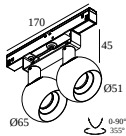

26719 9335 M20/M26H - BOWIE 2 93037 DIM5

SPLITLINE M20/SHIFTLINE M26H - HALOSCAN HP