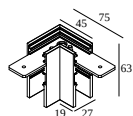

21032 0190 M - WIRELESS SENSOR HUB

DELTALIGHT

SLM26H - PROFILE 2m

23359 0020 BRBB

21032 0260 M26H - VOICE COMMAND GOOGLE HOLDER

Elementi di giunzione

23359 0620 SLM26H - CORNER 180°

23359 0640 SLM26H - CORNER SET 90°