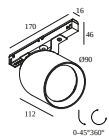

SPLITLINE M20/SHIFTLINE M26H - OBIN

30514 9225 M20/M26H - OBIN 92724 DIM5

30514 9235 M20/M26H - OBIN 92736 DIM5

DELTALIGHT

SLM26H - PROFILE 2m

23359 0020 BRBB

30514 9325 M20/M26H - OBIN 93024 DIM5

30514 9335 M20/M26H - OBIN 93036 DIM5