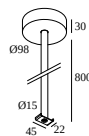

DELTALIGHT

SLM26H - PROFILE 2m

23359 0020 BRBB

Componenti per il fissaggio

23358 1510 SLM - ROD SUSPENSION 0,8m + CONNECTION