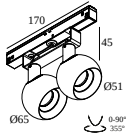

DELTALIGHT

SLM26H - PROFILE 2m

23359 0020 BRBB

421 612 811 931 MDL M - MICROSPY 39 C 93045 MDL

SPLITLINE M20/SHIFTLINE M26H - BOWIE

26719 9225 M20/M26H - BOWIE 2 92725 DIM5

26719 9235 M20/M26H - BOWIE 2 92737 DIM5