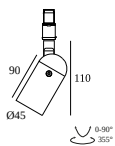

24717 9235 M20/M26H - JAZZY LP 92740 DIM5