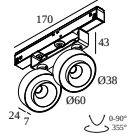

DELTALIGHT

SLM26H - PROFILE 2m

23359 0020 BRBB

26217 9305 M20/M26H - ODRON 1 93028/41 DIM5

SPLITLINE M20/SHIFTLINE M26H - ODRON 2

26219 9205 M20/M26H - ODRON 2 92728/41 DIM5

26219 9305 M20/M26H - ODRON 2 93028/41 DIM5