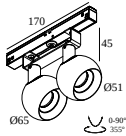

DELTALIGHT

SLM26H - PROFILE 2m

23359 0020 BRBB

421 612 811 931 MDL M - MICROSPY 39 C 93045 MDL

SPLITLINE M20/SHIFTLINE M26H - BOWIE

26719 9225 M20/M26H - BOWIE 2 92725 DIM5

26719 9235 M20/M26H - BOWIE 2 92737 DIM5