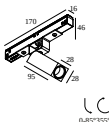

29014 9325 M20/M26H - OCTAV 27 93030 DIM5

SPLITLINE M20/SHIFTLINE M26H - OCTAV 39