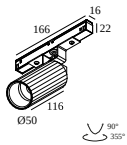

473 251 831 MDL M20/M26H - HEDRA 83015 MDL

SPLITLINE M20/SHIFTLINE M26H - HEDRA L