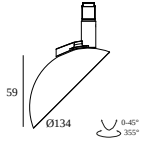

23379 9205 M20/M26H - SPY FOCUS LP 927 DIM5

23379 9305 M20/M26H - SPY FOCUS LP 930 DIM5

SPLITLINE M20/SHIFTLINE M26H - TWEETER

421 512 811 922 MDL M20/M26H - TWEETER 92733 MDL

421 512 811 923 MDL M20/M26H - TWEETER 92750 MDL

DELTALIGHT

SLM26H - PROFILE 2m

23359 0020 BRBB

421 512 811 932 MDL M20/M26H - TWEETER 93033 MDL

421 512 811 933 MDL M20/M26H - TWEETER 93050 MDL

SPLITLINE M20/SHIFTLINE M26H - TWEETER BL

421 522 811 920 MDL M20/M26H - TWEETER BL 927 MDL