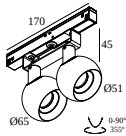

DELTALIGHT

SLM26H - PROFILE 2m

23359 0020 BRBB

421 612 811 931 MDL M - MICROSPY 39 C 93045 MDL

SPLITLINE M20/SHIFTLINE M26H - BOWIE

26719 9225 M20/M26H - BOWIE 2 92725 DIM5

26719 9235 M20/M26H - BOWIE 2 92737 DIM5