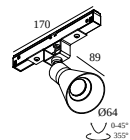

26618 9325 M20/M26H - PION 93025 DIM5