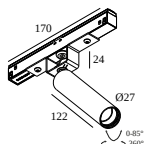

23388 9225 M20/M26H - SPY 272 L 92730 DIM5

DELTALIGHT

SLM26H - PROFILE 2m

23359 0020 BRBB

23388 9325 M20/M26H - SPY 272 L 93030 DIM5

SPLITLINE M20/SHIFTLINE M26H - SPY 27 L

23386 9225 M20/M26H - SPY 271 L 92730 DIM5