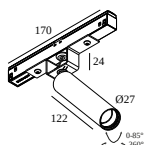

23388 9225 M20/M26H - SPY 272 L 92730 DIM5

DELTALIGHT

SLM26H - PROFILE 2m

23359 0020 BRBB

23388 9325 M20/M26H - SPY 272 L 93030 DIM5

SPLITLINE M20/SHIFTLINE M26H - SPY 27 L

23386 9225 M20/M26H - SPY 271 L 92730 DIM5