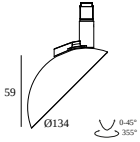

421 512 811 933 MDL M20/M26H - TWEETER 93050 MDL

SPLITLINE M20/SHIFTLINE M26H - TWEETER BL