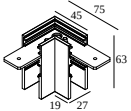

23359 0640 SLM26H - CORNER SET 90°