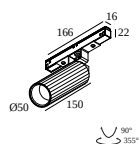

473 252 811 932 MDL M20/M26H - HEDRA L 93033 MDL

SPLITLINE M20/SHIFTLINE M26H - JAZZY