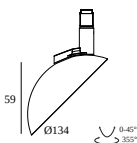

### SPLITLINE M20/SHIFTLINE M26H - TWEETER

---

**421 512 811 922 MDL** M20/M26H - TWEETER 92733 MDL

**421 512 811 923 MDL** M20/M26H - TWEETER 92750 MDL