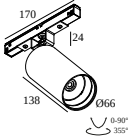

24618 9235 M20/M26H - SPY 66 MP 92739 DIM5