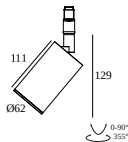

23379 9305 M20/M26H - SPY FOCUS LP 930 DIM5

SPLITLINE M20/SHIFTLINE M26H - TWEETER