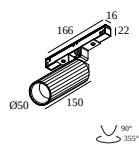

SPLITLINE M20/SHIFTLINE M26H - HEDRA L

473 252 811 922 MDL M20/M26H - HEDRA L 92733 MDL