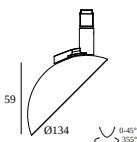

### SPLITLINE M20/SHIFTLINE M26H - TWEETER

---

**421 512 811 922 MDL** M20/M26H - TWEETER 92733 MDL

**421 512 811 923 MDL** M20/M26H - TWEETER 92750 MDL