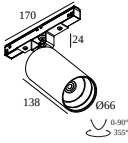

24618 9335 M20/M26H - SPY 66 MP 93039 DIM5

SPLITLINE M20/SHIFTLINE M26H - SPY 66 WALLWASH