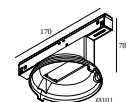

21032 0260 M26H - VOICE COMMAND GOOGLE HOLDER