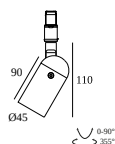

24717 9335 M20/M26H - JAZZY LP 93040 DIM5

SPLITLINE M20/SHIFTLINE M26H - JUM-OH! 2R