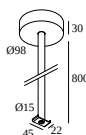

KOMPATIBLE TEILE

Befestigungskomponenten

23358 1510 SLM - ROD SUSPENSION 0,8m + CONNECTION