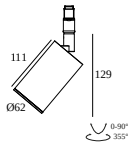

23379 9205 M20/M26H - SPY FOCUS LP 927 DIM5