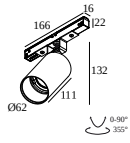

DELTALIGHT

SLM26H - PROFILE 2m

23359 0020 BRBB

SPLITLINE M20/SHIFTLINE M26H - SPY

---

421 142 811 921 MDL M20/M26H - SPY 92718 MDL