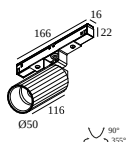

473 251 831 MDL M20/M26H - HEDRA 83015 MDL