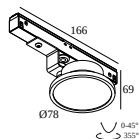

DELTALIGHT

SLM26H - PROFILE 2m

23359 0020 BRBB

23138 9025 M20/M26H - HALOSCAN MP SOFT 93021 DIM5