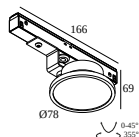

23138 9035 M20/M26H - HALOSCAN MP SOFT 93035 DIM5

SPLITLINE M20/SHIFTLINE M26H - HEDRA